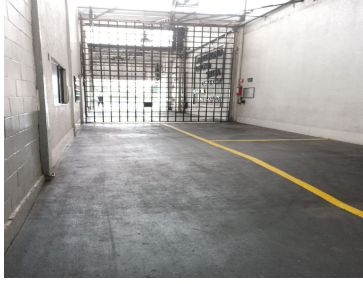

¡ENCONTRAMOS EL LUGAR PERFECTO PARA TI!

www.pinmx.com