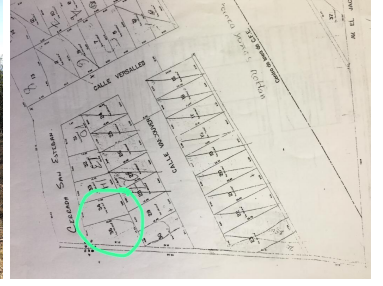

¡ENCONTRAMOS EL LUGAR PERFECTO PARA TI!

www.pinmx.com