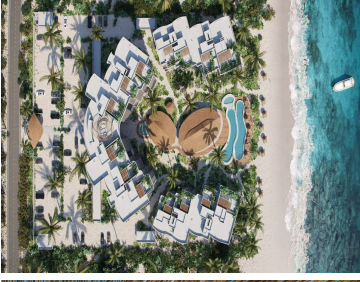

DATOS DEL VENDEDOR

Nombre: contacto.deygoat@gmail.com

Télefono:9992971078

¡ENCONTRAMOS EL LUGAR PERFECTO PARA TI!

1) BICAMARAS
2) Sala
3) Comedor
4) Cocina
5) Rec. Principal
6) Baño
7) Rec. Secundaria
8) Baño
9) Baño de visitas
10) Área de servicio
11) Terraza

www.pinmx.com