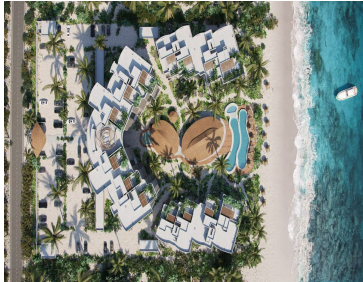

DATOS DEL VENDEDOR

Nombre: contacto.deygoat@gmail.com

Télefono:9992971078

¡ENCONTRAMOS EL LUGAR PERFECTO PARA TI!

www.pinmx.com