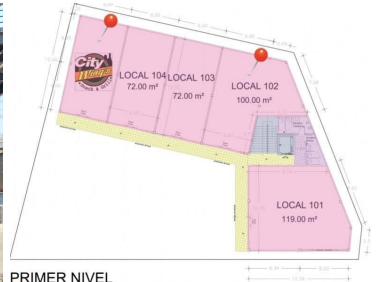

DATOS DEL VENDEDOR

Nombre: holuxrealestate@gmail.com

Teléfono: 2229187756

¡ENCONTRAMOS EL LUGAR PERFECTO PARA TI!

www.pinmx.com