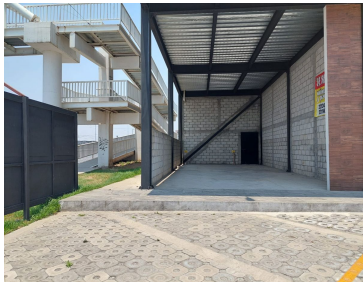

DATOS DEL VENDEDOR

Nombre: holuxrealestate@gmail.com

Teléfono: 2229187756

¡ENCONTRAMOS EL LUGAR PERFECTO PARA TI!

www.pinmx.com