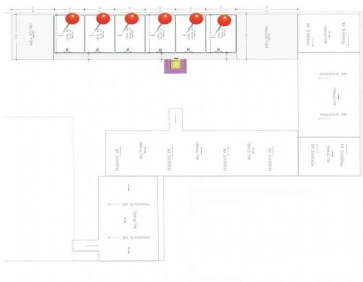

DATOS DEL VENDEDOR

Nombre: holuxrealestate@gmail.com

Télefono:2229187756

¡ENCONTRAMOS EL LUGAR PERFECTO PARA TI!

www.pinmx.com