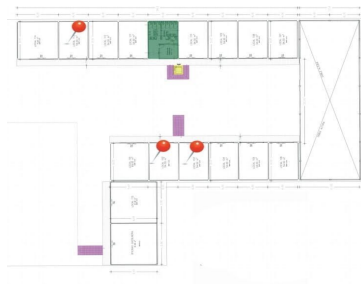

DATOS DEL VENDEDOR

Nombre: holuxrealestate@gmail.com

Télefono:2229187756

¡ENCONTRAMOS EL LUGAR PERFECTO PARA TI!

www.pinmx.com