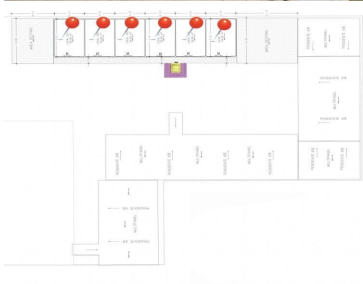

DATOS DEL VENDEDOR

Nombre: holuxrealestate@gmail.com

Télefono:2229187756

¡ENCONTRAMOS EL LUGAR PERFECTO PARA TI!

www.pinmx.com