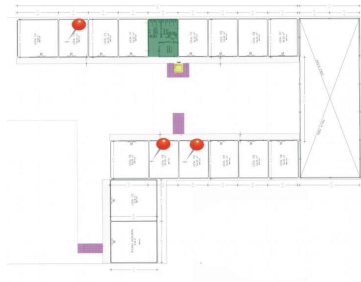

DATOS DEL VENDEDOR

Nombre: holuxrealestate@gmail.com

Télefono:2229187756

¡ENCONTRAMOS EL LUGAR PERFECTO PARA TI!

www.pinmx.com