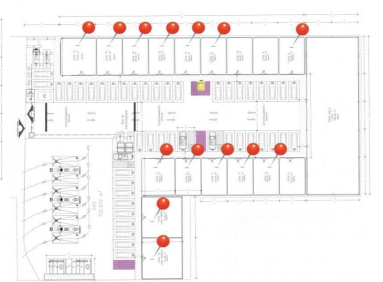

DATOS DEL VENDEDOR

Nombre: holuxrealestate@gmail.com

Télefono:2229187756

¡ENCONTRAMOS EL LUGAR PERFECTO PARA TI!

www.pinmx.com