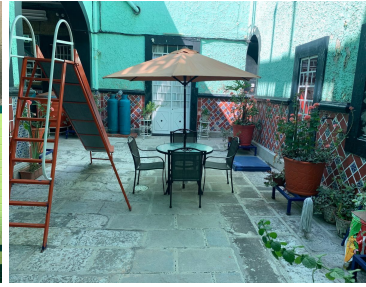

### COMENTARIOS DEL VENDEDOR

SE RENTA OFICINA COMERCIAL EN 7 PTE . Espacio, en excelente ubicación dentro del primer cuadro de la ciudad, ideal para establecer un despacho contable, de abogados, consultorios, zona muy tranquila y confortable, medio baño compartido, patio amplio, estacionamiento a media cuadra, superficie de 25m2. \_ Frente de 5 m. \_ Fondo de 5 m. \_ Servicios NO Incluidos. EasyBroker ID: EB-MB9909