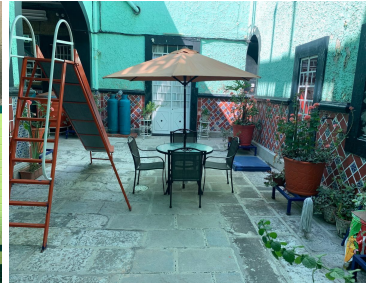

¡ENCONTRAMOS EL LUGAR PERFECTO PARA TI!

www.pinmx.com