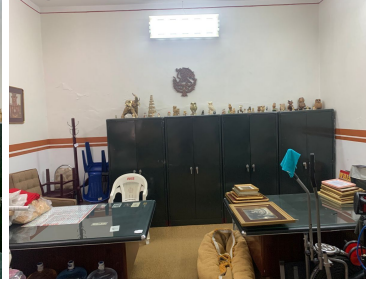

### SE RENTA OFICINA COMERCIAL EN 7 PTE.

Calle: 7 Col: Centro,  
Puebla, Puebla

### COMENTARIOS DEL VENDEDOR

SE RENTA OFICINA COMERCIAL EN 7 PTE . Espacio, en excelente ubicación dentro del primer cuadro de la ciudad, ideal para establecer un despacho contable, de abogados, consultorios, zona muy tranquila y confortable, medio baño compartido, patio amplio, estacionamiento a media cuadra, superficie de 25m2. \_ Frente de 5 m. \_ Fondo de 5 m. \_ Servicios NO Incluidos. EasyBroker ID: EB-MB9909