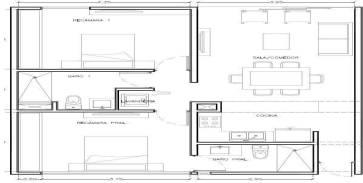

DATOS DEL VENDEDOR

Nombre: informacion@globalrealty.com

Télefono:9992854788

¡ENCONTRAMOS EL LUGAR PERFECTO PARA TI!

www.pinmx.com