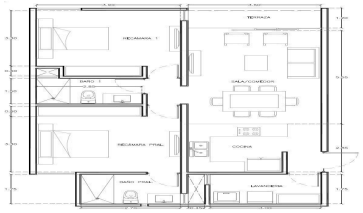

DATOS DEL VENDEDOR

Nombre: informacion@globalrealty.com

Télefono:9992854788

¡ENCONTRAMOS EL LUGAR PERFECTO PARA TI!

www.pinmx.com