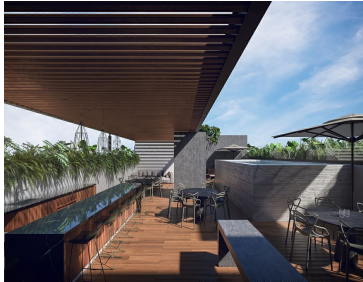

3 3 185.68 2

DATOS DEL VENDEDOR

Nombre: informacion@globalrealty.com.mx

Teléfono: 9992854788

¡ENCONTRAMOS EL LUGAR PERFECTO PARA TI!

www.pinnmx.com