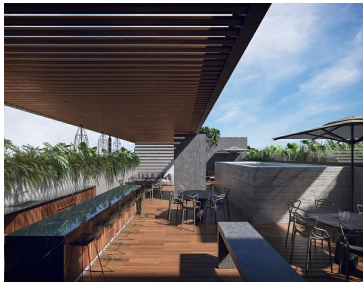

DATOS DEL VENDEDOR

Nombre: informacion@globalrealty.com.mx

Teléfono: 9992854788

¡ENCONTRAMOS EL LUGAR PERFECTO PARA TI!

www.pinmx.com