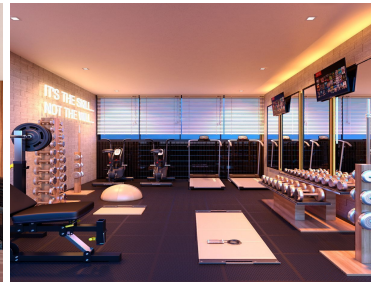

DATOS DEL VENDEDOR

Nombre: informacion@globalrealty.com.mx

Teléfono: 9992854788

¡ENCONTRAMOS EL LUGAR PERFECTO PARA TI!

www.pinmx.com