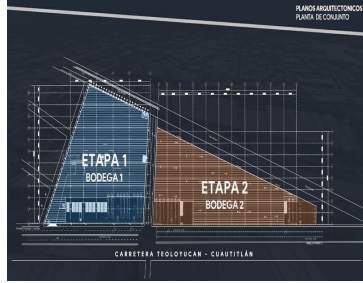

¡ENCONTRAMOS EL LUGAR PERFECTO PARA TI!

www.pinmex.com