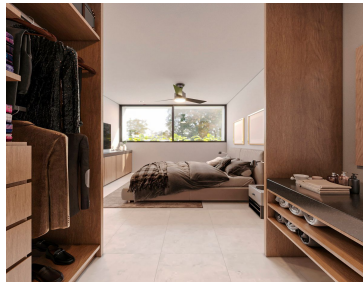

DATOS DEL VENDEDOR

Nombre: pnevares@akle.realty

Télefono:999 222 0428

¡ENCONTRAMOS EL LUGAR PERFECTO PARA TI!

www.pinmx.com