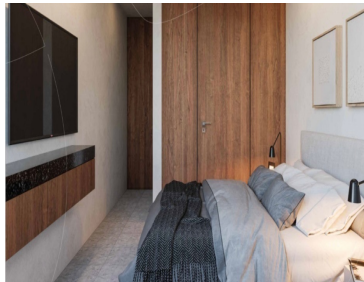

DATOS DEL VENDEDOR

Nombre: pnevares@akle.realty

Télefono:999 222 0428

¡ENCONTRAMOS EL LUGAR PERFECTO PARA TI!

www.pinmx.com