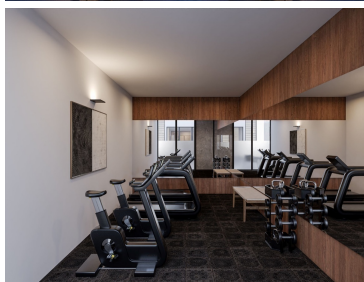

DATOS DEL VENDEDOR

Nombre: pnevares@akle.realty

Télefono:999 222 0428

¡ENCONTRAMOS EL LUGAR PERFECTO PARA TI!

www.pinmx.com