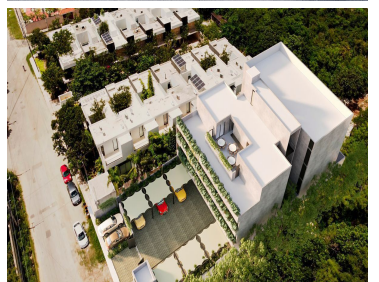

DATOS DEL VENDEDOR

Nombre: pnevares@akle.realty

Télefono:999 222 0428

¡ENCONTRAMOS EL LUGAR PERFECTO PARA TI!

www.pinmx.com