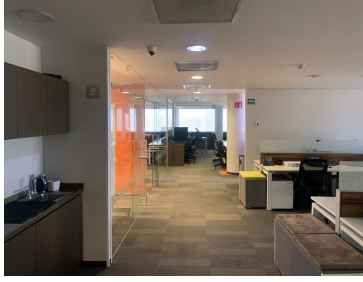

¡ENCONTRAMOS EL LUGAR PERFECTO PARA TI!

www.pinmx.com