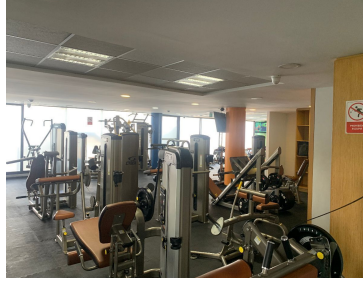

¡ENCONTRAMOS EL LUGAR PERFECTO PARA TI!

www.pinmx.com