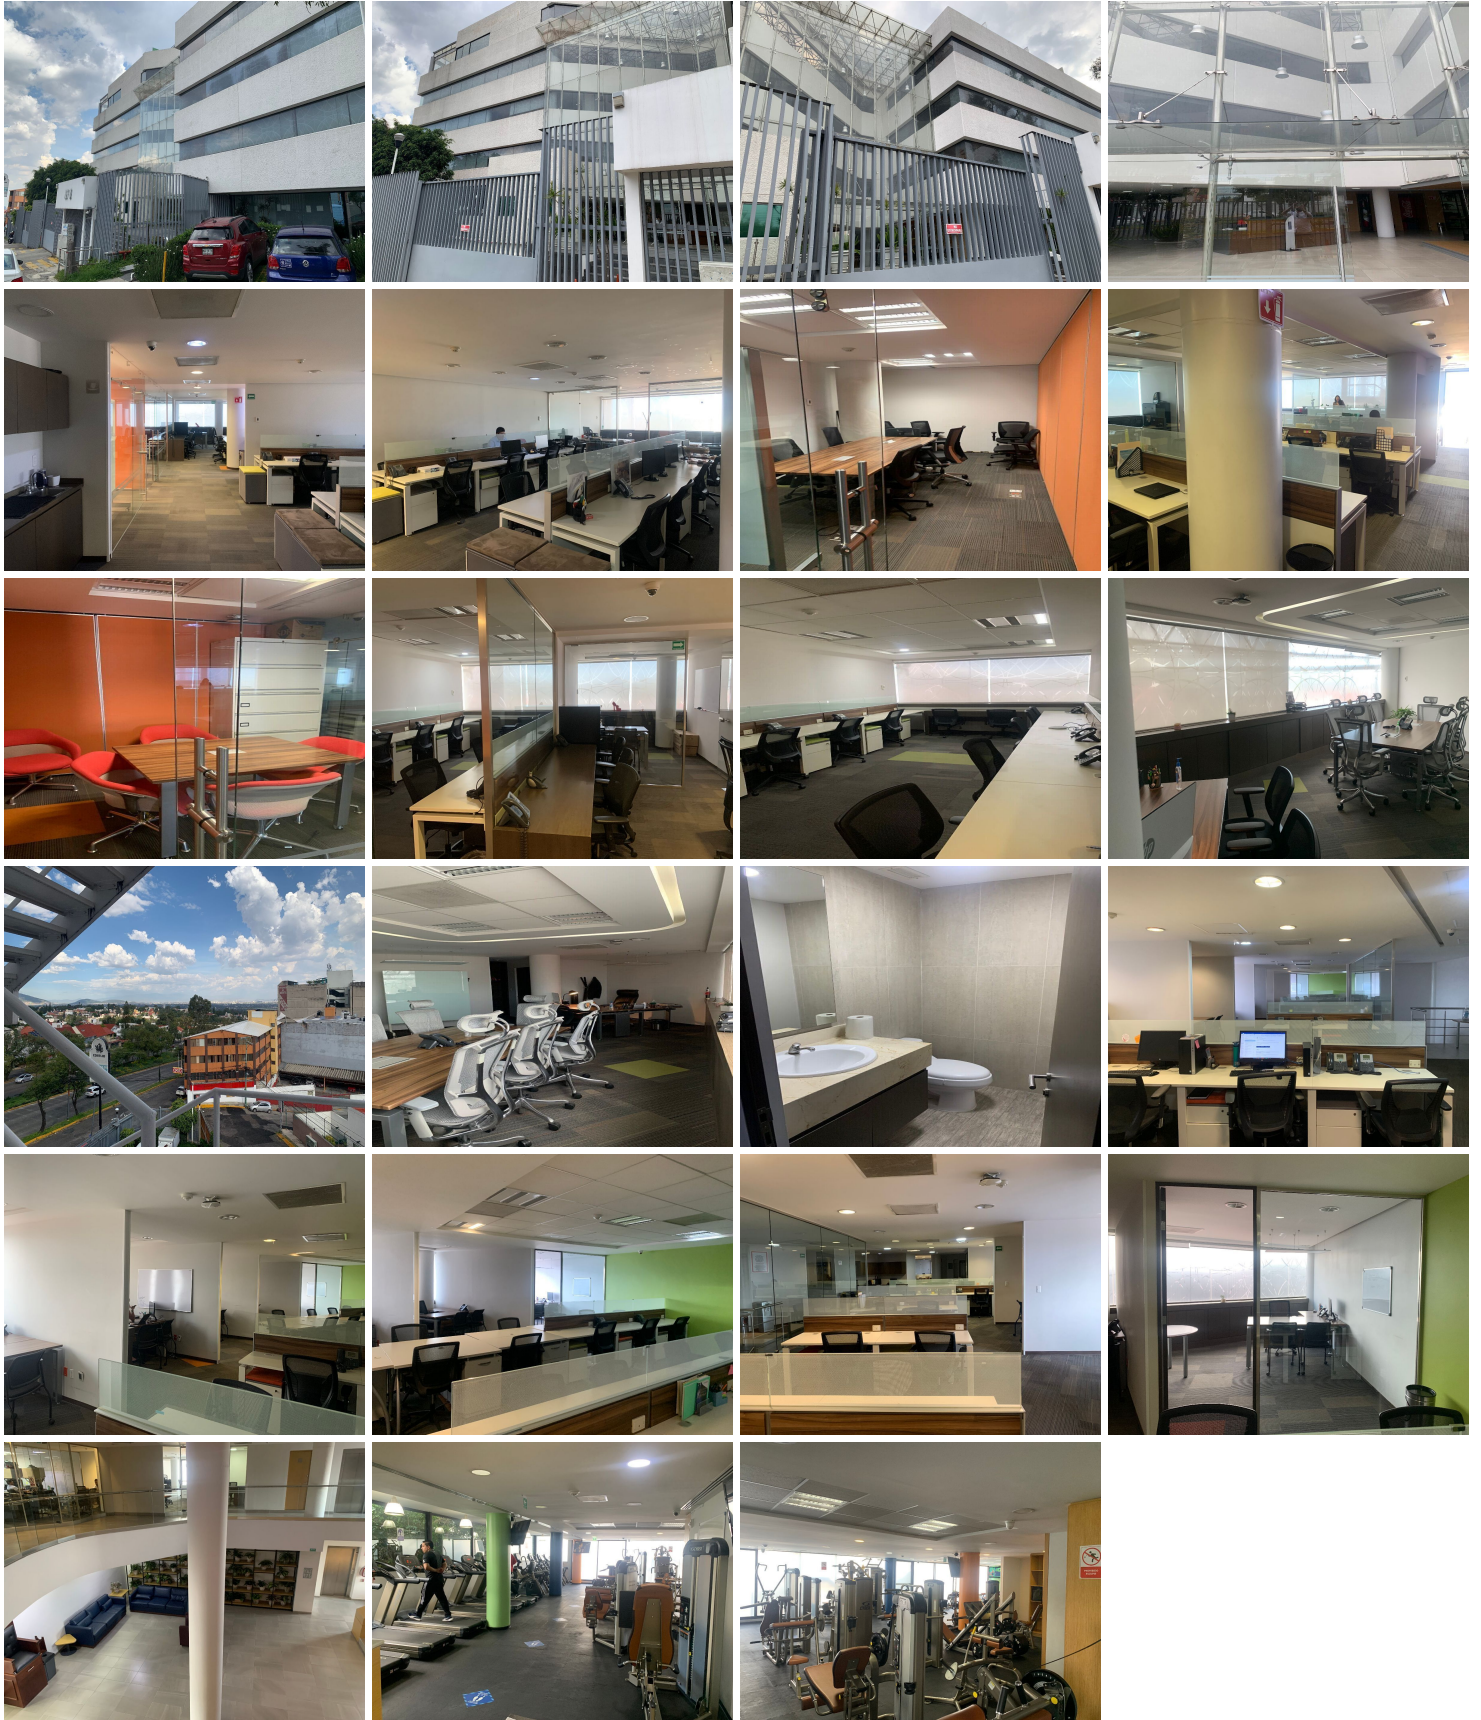

¡ENCONTRAMOS EL LUGAR PERFECTO PARA TI!

www.pinmx.com