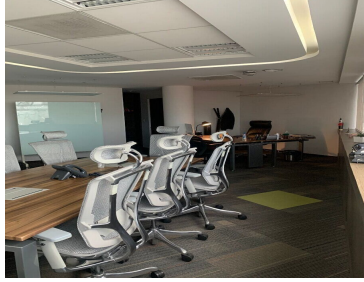

¡ENCONTRAMOS EL LUGAR PERFECTO PARA TI!

www.pinmx.com