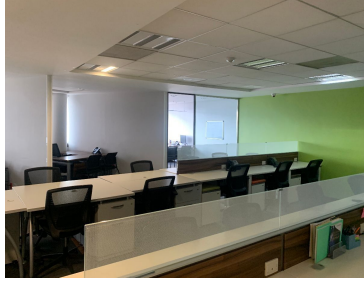

¡ENCONTRAMOS EL LUGAR PERFECTO PARA TI!

www.pinmx.com