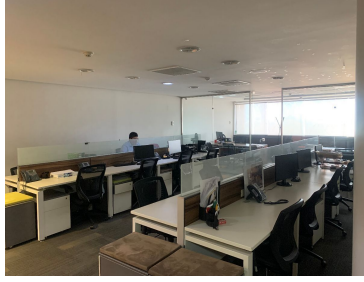

¡ENCONTRAMOS EL LUGAR PERFECTO PARA TI!

www.pinmx.com