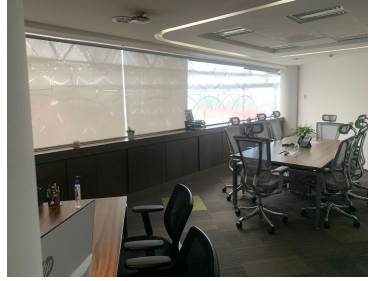

¡ENCONTRAMOS EL LUGAR PERFECTO PARA TI!

www.pinmx.com