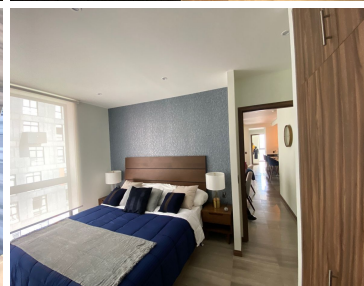

¡ENCONTRAMOS EL LUGAR PERFECTO PARA TI!

www.pinmx.com