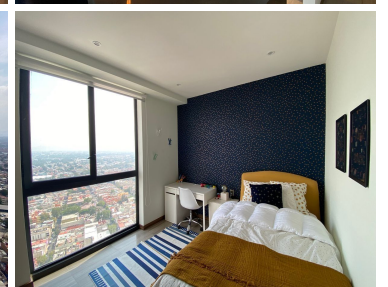

¡ENCONTRAMOS EL LUGAR PERFECTO PARA TI!

www.pinmx.com