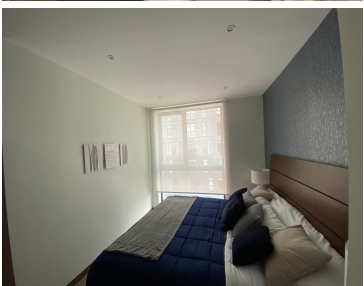

¡ENCONTRAMOS EL LUGAR PERFECTO PARA TI!

www.pinmx.com