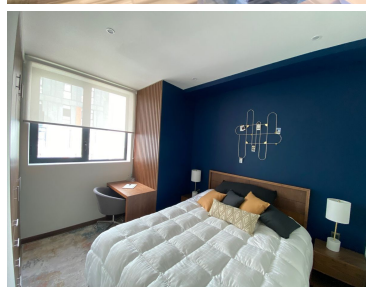

¡ENCONTRAMOS EL LUGAR PERFECTO PARA TI!

www.pinmx.com