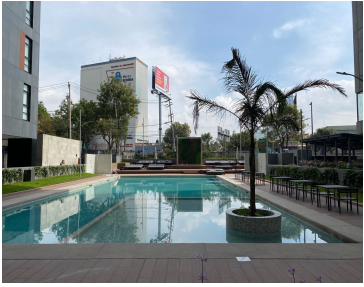

¡ENCONTRAMOS EL LUGAR PERFECTO PARA TI!

www.pinmx.com