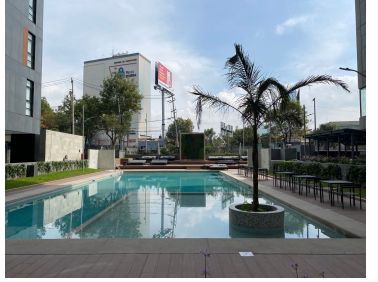

¡ENCONTRAMOS EL LUGAR PERFECTO PARA TI!

www.pinmx.com