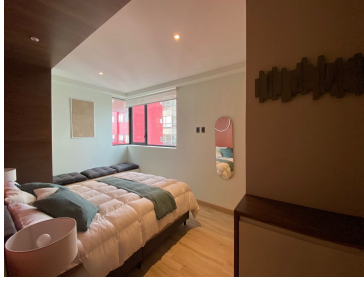

¡ENCONTRAMOS EL LUGAR PERFECTO PARA TI!

www.pinmx.com