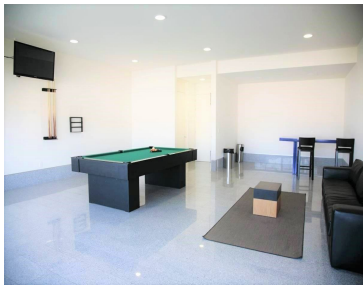

DATOS DEL VENDEDOR

Nombre: contact@homeseekers.com

Télefono:5586026773

¡ENCONTRAMOS EL LUGAR PERFECTO PARA TI!

www.pinmx.com