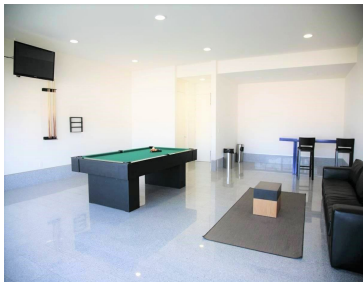

DATOS DEL VENDEDOR

Nombre: contact@homeseekers.com

Télefono:5586026773

¡ENCONTRAMOS EL LUGAR PERFECTO PARA TI!

www.pinmx.com