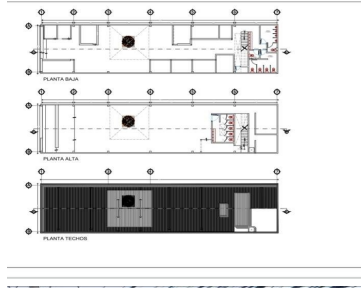

¡ENCONTRAMOS EL LUGAR PERFECTO PARA TI!

www.pinnmx.com