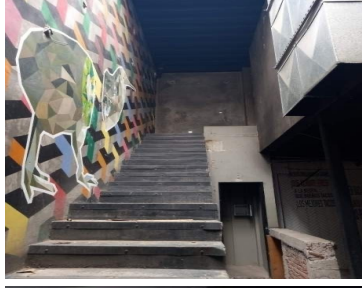

¡ENCONTRAMOS EL LUGAR PERFECTO PARA TI!

www.pinnmx.com