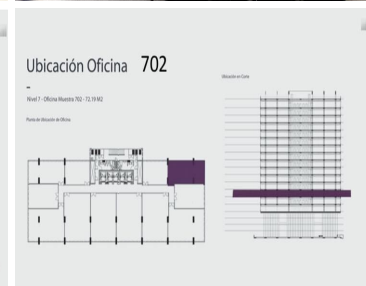

DATOS DEL VENDEDOR

Nombre: equipobraices@gmail.com

Télefono:8132579721

¡ENCONTRAMOS EL LUGAR PERFECTO PARA TI!

www.pinmx.com