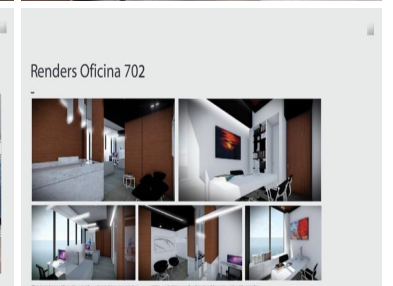

DATOS DEL VENDEDOR

Nombre: equipobraices@gmail.com

Télefono:8132579721

¡ENCONTRAMOS EL LUGAR PERFECTO PARA TI!

www.pinmx.com