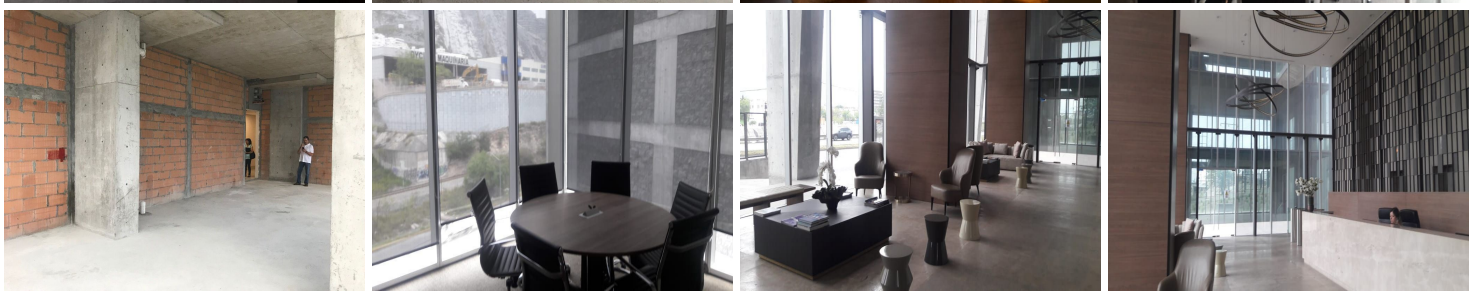

DATOS DEL VENDEDOR

Nombre: equipobraices@gmail.com

Télefono:8132579721

¡ENCONTRAMOS EL LUGAR PERFECTO PARA TI!

www.pinmx.com