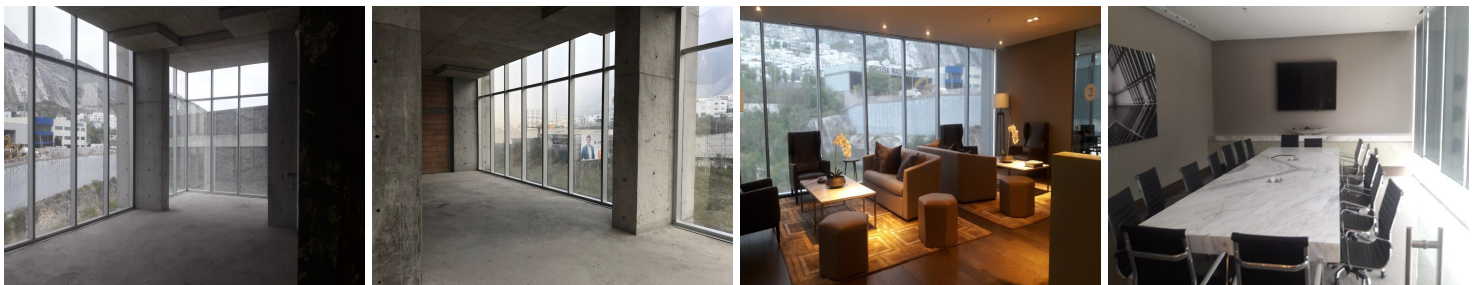

DATOS DEL VENDEDOR

Nombre: equipobraices@gmail.com

Télefono:8132579721

¡ENCONTRAMOS EL LUGAR PERFECTO PARA TI!

www.pinmx.com