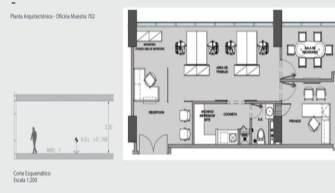

DATOS DEL VENDEDOR

Nombre: equipobraices@gmail.com

Télefono:8132579721

¡ENCONTRAMOS EL LUGAR PERFECTO PARA TI!

702
Layout

www.pinmx.com