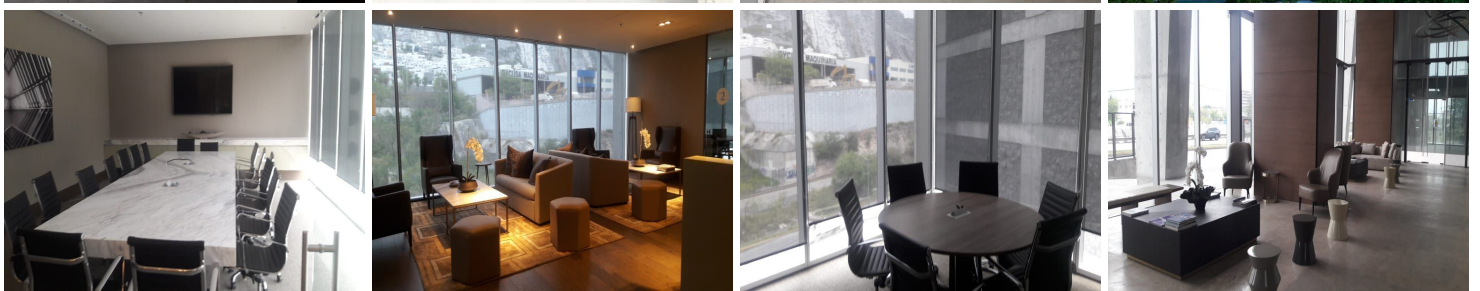

DATOS DEL VENDEDOR

Nombre: equipobraices@gmail.com

Télefono:8132579721

¡ENCONTRAMOS EL LUGAR PERFECTO PARA TI!