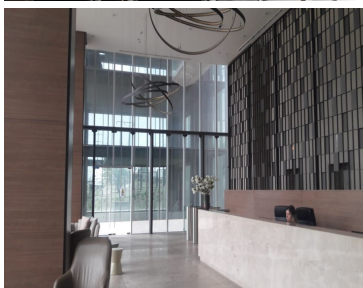

DATOS DEL VENDEDOR

Nombre: equipobraices@gmail.com

Télefono:8132579721

¡ENCONTRAMOS EL LUGAR PERFECTO PARA TI!