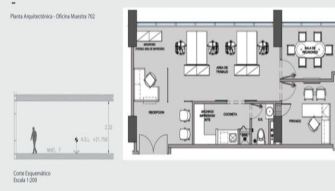

DATOS DEL VENDEDOR

Nombre: equipobraices@gmail.com

Télefono:8132579721

¡ENCONTRAMOS EL LUGAR PERFECTO PARA TI!

702
Layout

www.pinmx.com