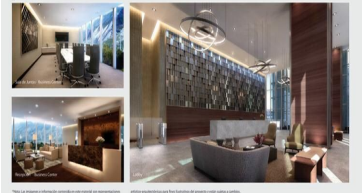

Amenidades del Edificio