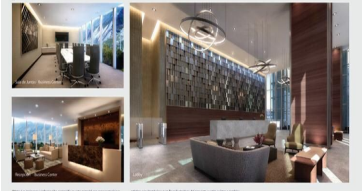

Amenidades del Edificio