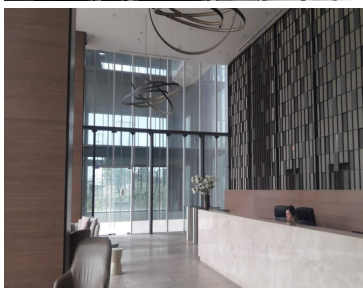

DATOS DEL VENDEDOR

Nombre: equipobraices@gmail.com

Télefono:8132579721

¡ENCONTRAMOS EL LUGAR PERFECTO PARA TI!

Renders Oficina 702