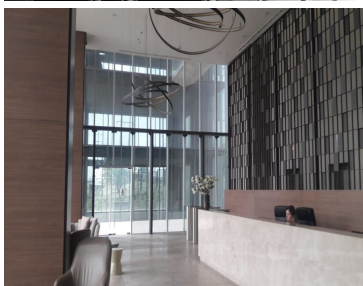

DATOS DEL VENDEDOR

Nombre: equipobraices@gmail.com

Télefono:8132579721

¡ENCONTRAMOS EL LUGAR PERFECTO PARA TI!