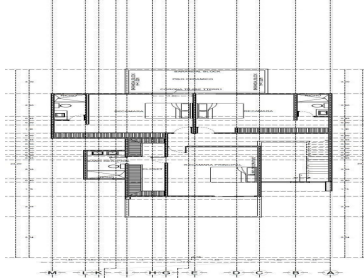

DATOS DEL VENDEDOR

Nombre: informacion@globalrealty.com

Télefono:9992854788

¡ENCONTRAMOS EL LUGAR PERFECTO PARA TI!

www.pinmx.com