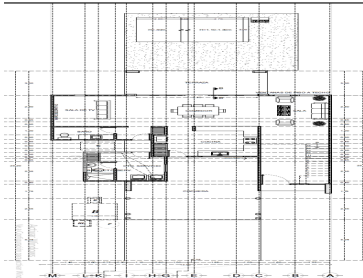

DATOS DEL VENDEDOR

Nombre: informacion@globalrealty.com

Télefono:9992854788

¡ENCONTRAMOS EL LUGAR PERFECTO PARA TI!

www.pinmx.com