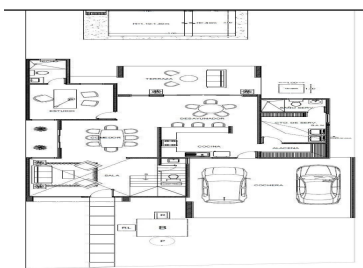

DATOS DEL VENDEDOR

Nombre: informacion@globalrealty.com.mx

Télefono:9992854788

¡ENCONTRAMOS EL LUGAR PERFECTO PARA TI!

www.pinmx.com