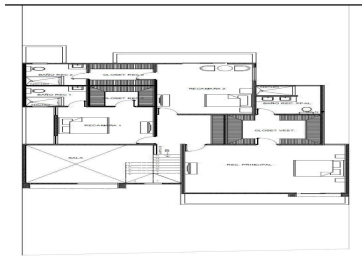

DATOS DEL VENDEDOR

Nombre: informacion@globalrealty.com.mx

Télefono:9992854788

¡ENCONTRAMOS EL LUGAR PERFECTO PARA TI!

www.pinmx.com