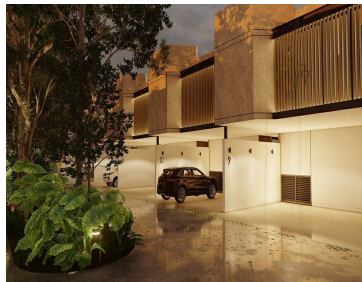

### COMENTARIOS DEL VENDEDOR

Porta Chuburná es una privada residencial de diez y seis townhouses de dos niveles. Con una distribución de espacios amplios en las habitaciones y en sus clósets. Brindan un ambiente de comodidad y amplitud a sus residentes; y a través de su diseño arquitectónico, así como la integración con la naturaleza para crear un lugar inmejorable. El desarrollo se encuentra situado cerca de centros comerciales, hospitales, universidades, restaurantes y los mejores servicios de Mérida, Yucatán. Fecha de Entrega: Junio 2024 Modelo D PLANTA BAJA: Estacionamiento para 2 autos Sala Comedor Cocina con barra Alacena Medio baño Terraza con barra Alberca Jardín PLANTA ALTA: 2 habitaciones con closet vestidor 2 baños Área de lavado Closet de blancos Balcón REQUISITOS: Apartado: \$10,000 Enganche 30% Diferido: 20% a 16 meses Recurso propio El contrato se deberá firmar a los 5 días naturales posteriores al apartado. Los precios y disponibilidad publicados en este sitio web son de referencia y no constituyen una oferta vinculante y pueden ser modificados por Global Realty, Bienes Raíces en cualquier momento y sin previo aviso. Asimismo, los precios aquí publicados no incluyen cantidades generadas por contratación de créditos hipotecarios ni tampoco gastos, derechos e impuestos notariales, rubros que se determinarán en función de los montos variables de conceptos de crédito, aranceles de Notarios y legislación fiscal aplicable. Imágenes Ilustrativas. EasyBroker ID: EB-MR4147