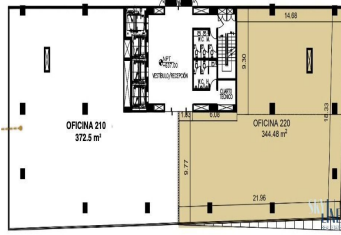

¡ENCONTRAMOS EL LUGAR PERFECTO PARA TI!

Nivel 2

www.pinmx.com