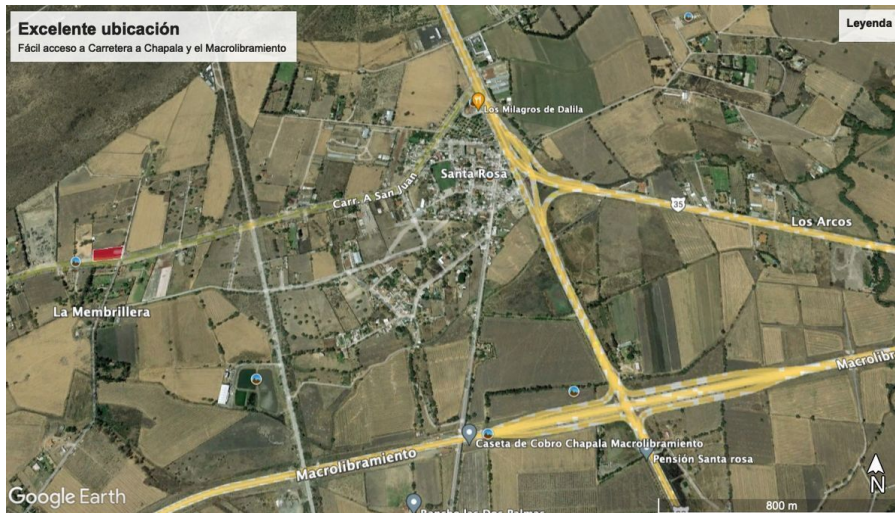

¡ENCONTRAMOS EL LUGAR PERFECTO PARA TI!

Código:
25094

$ 1,100.00 MXN

¡ENCONTRAMOS EL LUGAR PERFECTO PARA TI!

A 1500m de los MILAGROS DE DALILA

Calle: Carretera a San Juan **Col:** Ixtlahuacan de los Membrillos,
Ixtlahuacán de los Membrillos, Jalisco

COMENTARIOS DEL VENDEDOR

4000 M2 a la Venta a precio de oportunidad!! 1,100 xm2 Fácil acceso a Carretera a Chapala y Macrolibramiento. EasyBroker ID: EB-MR3210

DATOS DEL VENDEDOR

Nombre: carlo_toli@hotmail.com

Télefono:+523312543464

¡ENCONTRAMOS EL LUGAR PERFECTO PARA TI!