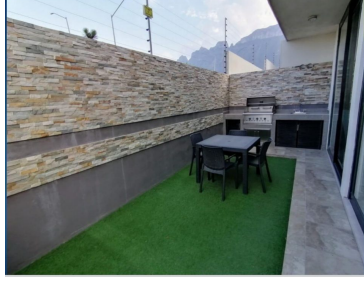

¡ENCONTRAMOS EL LUGAR PERFECTO PARA TI!

PLANTA BAJA	SEGUNDA PLANTA	TERCER PLANTA
1 Sala Comedor 2 Baños 1 Cocina 1 Oficina 1 Pórtico de Servicio 1 Patio	2 Recámaras 1 Baño completo 1 Vestidor en Recámaras 1 Principio	1 Recámara 1 Baño completo 1 Sala del Estudio 1 Esplanada
ACABADOS - Piso porcelanato en toda planta - Ventilación Extractor con doble vidrio - Centros de carga de luz por planta	- Concretado en todos los baños - Balacón de mármol - Preparación para tarja en área de aseo	

www.pinmx.com