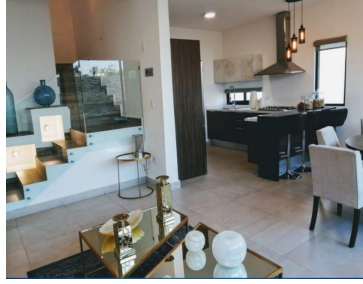

¡ENCONTRAMOS EL LUGAR PERFECTO PARA TI!

PLANTA BAJA	SEGUNDA PLANTA	TERCER PLANTA
1 Sala Comedor 2 Baños 1 Cocina 1 Oficina 1 Pórtico de Servicio 1 Patio	2 Recámaras 1 Baño completo 1 Vestidor en Recámaras 1 Principio	1 Recámara 1 Baño completo 1 Sala del Estudio 1 Esplanada
ACABADOS - Piso porcelanato en toda planta - Ventilación Extractor con doble vidrio - Centros de carga de luz por planta	- Concretado en todos los baños - Balacón de mármol - Preparación para tarja en área de aseo	

www.pinmx.com