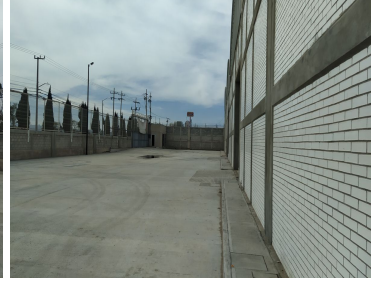

¡ENCONTRAMOS EL LUGAR PERFECTO PARA TI!

www.pinmex.com