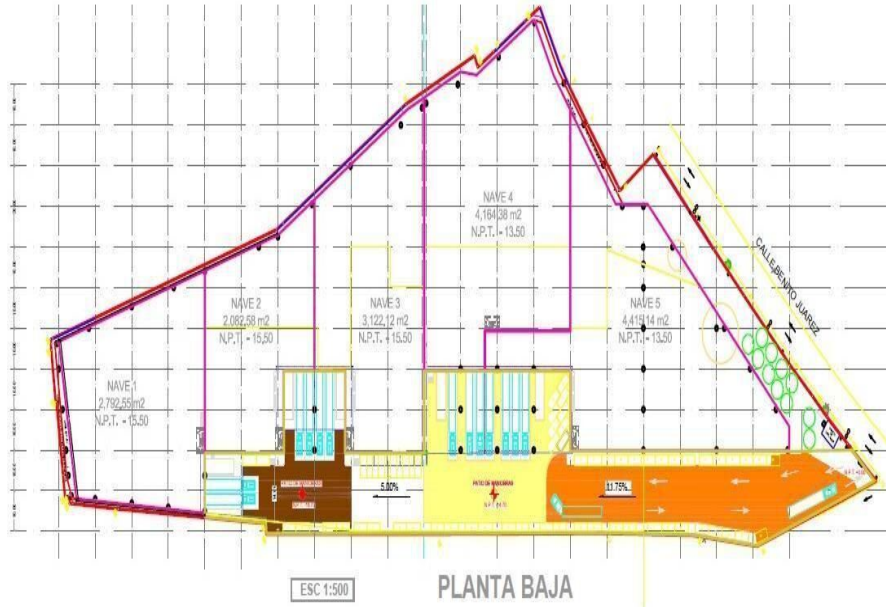

¡ENCONTRAMOS EL LUGAR PERFECTO PARA TI!

Código:  
25129

\$ 150.00 MXN

¡ENCONTRAMOS EL LUGAR PERFECTO PARA TI!

### Parque Industrial Tlanepantla 4

**Calle:** Benito Juárez **Col:** San Pedro Barrientos,  
Tlanepantla de Baz, México

### COMENTARIOS DEL VENDEDOR

PROYECTO EN DESARROLLO WORLD PARK TLALNEPANTLA 4 ENTREGA ABRIL 2023 DESARROLLO EN 2 NIVELES - Techo: Multi panel con material termo-acústico. - Altura máxima planta baja: 14 metros. - Altura mínima planta baja: 12 metros. - Altura máxima planta alta: 14 metros. - Luz natural: Iluminación natural al 10 % - Resistencia carga/planta alta. 3 ton. x m2 - Resistencia carga/planta baja 6 ton. x m2 - Muros de block - Cisterna - Seguridad: 24/ 7 los 365 - Caseta de vigilancia y control de acceso. - Andenes: 12 con rampas hidráulicas Rampa de acceso: 1 - Patio de maniobra A. EasyBroker ID: EB-MK9247