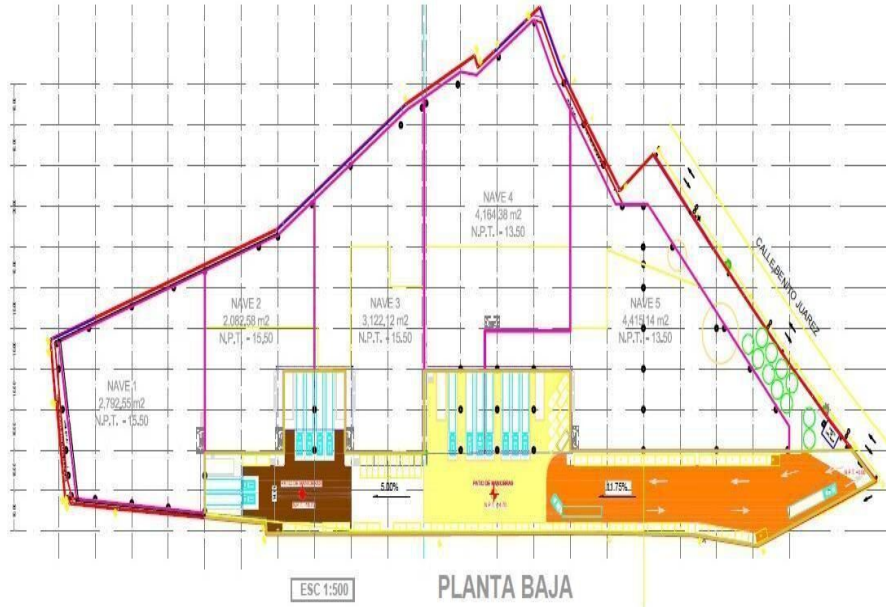

¡ENCONTRAMOS EL LUGAR PERFECTO PARA TI!

Código:
25129

\$ 150.00 MXN

¡ENCONTRAMOS EL LUGAR PERFECTO PARA TI!

Parque Industrial Tlanepantla 4

Calle: Benito Juárez **Col:** San Pedro Barrientos,
Tlanepantla de Baz, México

COMENTARIOS DEL VENDEDOR

PROYECTO EN DESARROLLO WORLD PARK TLALNEPANTLA 4 ENTREGA ABRIL 2023 DESARROLLO EN 2 NIVELES - Techo: Multi panel con material termo-acústico. - Altura máxima planta baja: 14 metros. - Altura mínima planta baja: 12 metros. - Altura máxima planta alta: 14 metros. - Luz natural: Iluminación natural al 10 % - Resistencia carga/planta alta. 3 ton. x m2 - Resistencia carga/planta baja 6 ton. x m2 - Muros de block - Cisterna - Seguridad: 24/ 7 los 365 - Caseta de vigilancia y control de acceso. - Andenes: 12 con rampas hidráulicas Rampa de acceso: 1 - Patio de maniobra A. EasyBroker ID: EB-MK9247