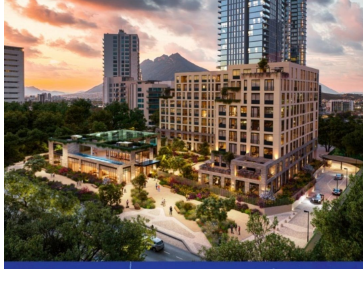

¡ENCONTRAMOS EL LUGAR PERFECTO PARA TI!

www.pinmx.com