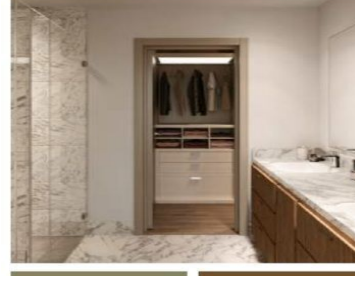

¡ENCONTRAMOS EL LUGAR PERFECTO PARA TI!

www.pinmx.com