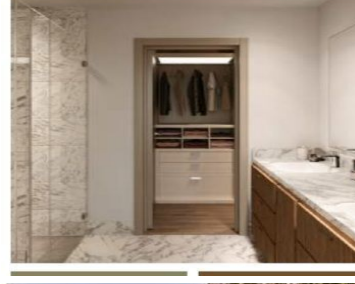

¡ENCONTRAMOS EL LUGAR PERFECTO PARA TI!

www.pinmx.com