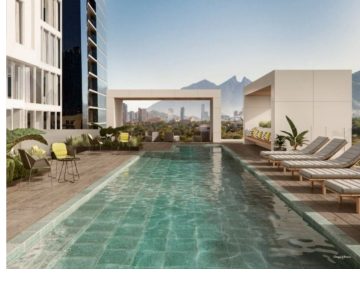

¡ENCONTRAMOS EL LUGAR PERFECTO PARA TI!

www.pinmx.com