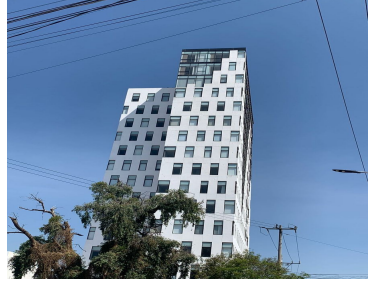

¡ENCONTRAMOS EL LUGAR PERFECTO PARA TI!

www.pinmx.com