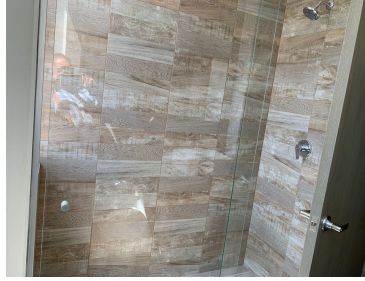

¡ENCONTRAMOS EL LUGAR PERFECTO PARA TI!

www.pinmx.com