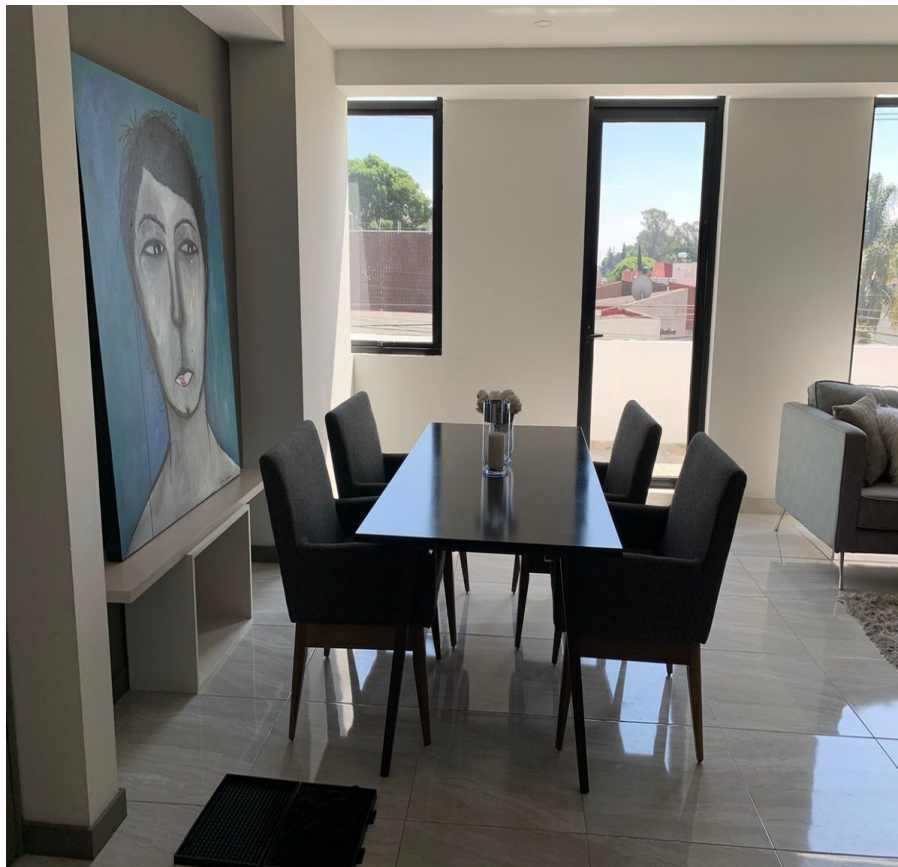

¡ENCONTRAMOS EL LUGAR PERFECTO PARA TI!

Código:
25152

\$ 2,083,000.00 MXN

¡ENCONTRAMOS EL LUGAR PERFECTO PARA TI!

DEPARTAMENTO EN VENTA CALATEA...

Calle: PROL. 16 NTE. **Col:** San Diego los Sauces,
San Pedro Cholula, Puebla

COMENTARIOS DEL VENDEDOR

Un lugar especial para vivir lo encontraras en un exclusivo condominio cerca de Cholula a 5min de periférico, con una vista hermosa a los volcanes ideal para disfrutar de las tardes, cuenta con amplio estacionamiento lugar para dos autos por condominio, recepción con vigilancia 24 h, elevador, área común de usos múltiples con baño independiente y Roof Garden muy amplio y con una excelente vista, tenemos disponible 3 diseños diferentes de departamento con dos o tres recamaras, todos tienen baño completo en cada recamara, desde 95.48m2.
EasyBroker ID: EB-JV7742