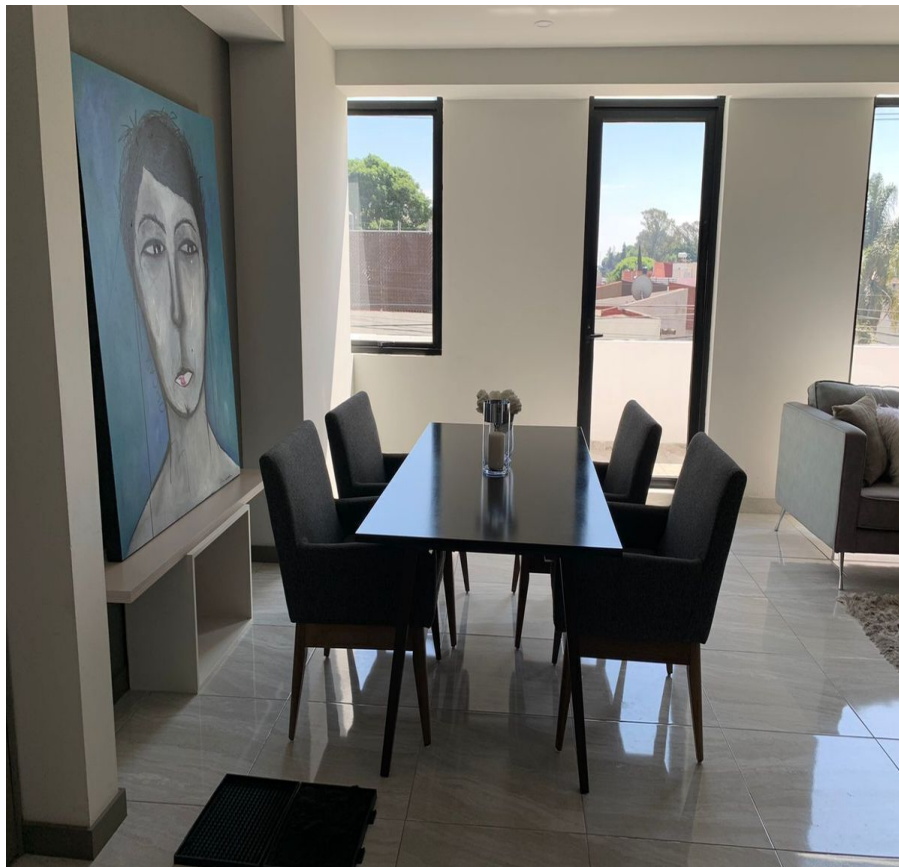

¡ENCONTRAMOS EL LUGAR PERFECTO PARA TI!

Código:  
25152

\$ 2,083,000.00 MXN

¡ENCONTRAMOS EL LUGAR PERFECTO PARA TI!

**DEPARTAMENTO EN VENTA CALATEA...**  
**Calle:** PROL. 16 NTE. **Col:** San Diego los Sauces,  
San Pedro Cholula, Puebla

### COMENTARIOS DEL VENDEDOR

Un lugar especial para vivir lo encontraras en un exclusivo condominio cerca de Cholula a 5min de periférico, con una vista hermosa a los volcanes ideal para disfrutar de las tardes, cuenta con amplio estacionamiento lugar para dos autos por condominio, recepción con vigilancia 24 h, elevador, área común de usos múltiples con baño independiente y Roof Garden muy amplio y con una excelente vista, tenemos disponible 3 diseños diferentes de departamento con dos o tres recamaras, todos tienen baño completo en cada recamara, desde 95.48m2.  
EasyBroker ID: EB-JV7742