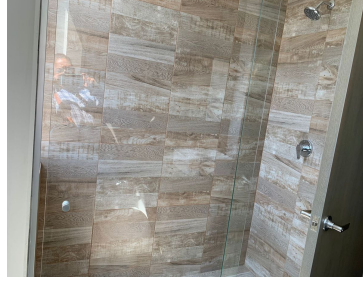

¡ENCONTRAMOS EL LUGAR PERFECTO PARA TI!

www.pinmx.com