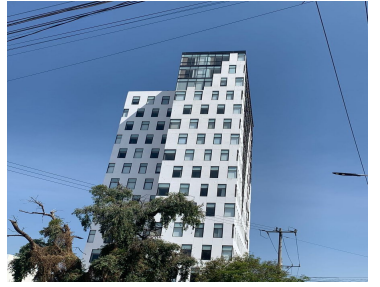

¡ENCONTRAMOS EL LUGAR PERFECTO PARA TI!

www.pinmx.com