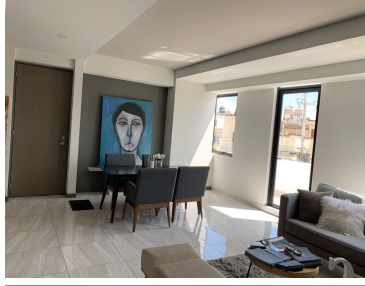

¡ENCONTRAMOS EL LUGAR PERFECTO PARA TI!

www.pinmx.com