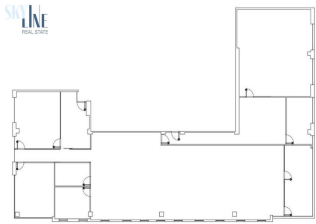

#### COMENTARIOS DEL VENDEDOR

Oficina equipada, lista para entrar, cuenta con recepción, área para sala de juntas o privados, áreas abiertas para espacio de trabajo. Características del espacio: 444 m2 Recepción Área abierta para 15 personas Cocineta Sala de juntas 18 Cajones de estacionamiento \$58.00 más IVA de mantenimiento Además cuenta con una terraza común con vistas panorámicas, mobiliario y asadores Recepción Seguridad 24/7 Baños de H y M en cada nivel Escaleras de emergencia Tu oficina contará con una ubicación privilegiada, teniendo como ventaja un fácil acceso a la vías principales de conexión de la ciudad así como servicio de transporte público, teniendo en un radar menor a 3 kilómetros zona residencial, centros comerciales, restaurantes, hoteles, súper mercados, hospitales, bancos, gimnasios, escuelas y mucho más. EasyBroker ID: EB-MQ8571