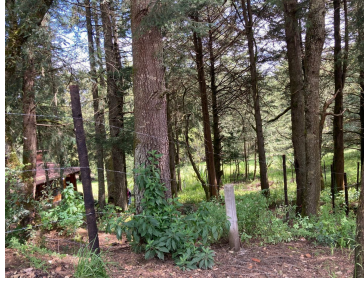

¡ENCONTRAMOS EL LUGAR PERFECTO PARA TI!

www.pinmx.com