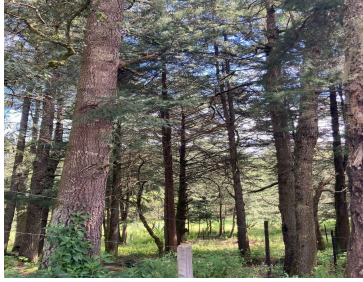

¡ENCONTRAMOS EL LUGAR PERFECTO PARA TI!

www.pinmx.com