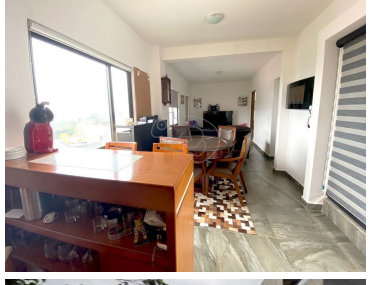

¡ENCONTRAMOS EL LUGAR PERFECTO PARA TI!

www.pinmx.com