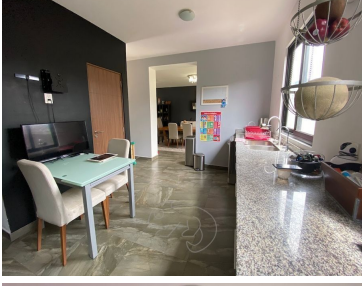

¡ENCONTRAMOS EL LUGAR PERFECTO PARA TI!

www.pinmx.com