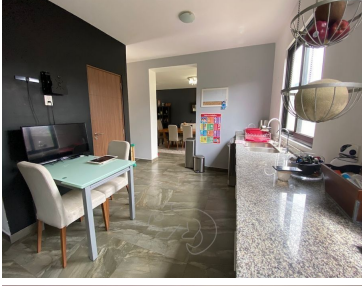

¡ENCONTRAMOS EL LUGAR PERFECTO PARA TI!

www.pinmx.com