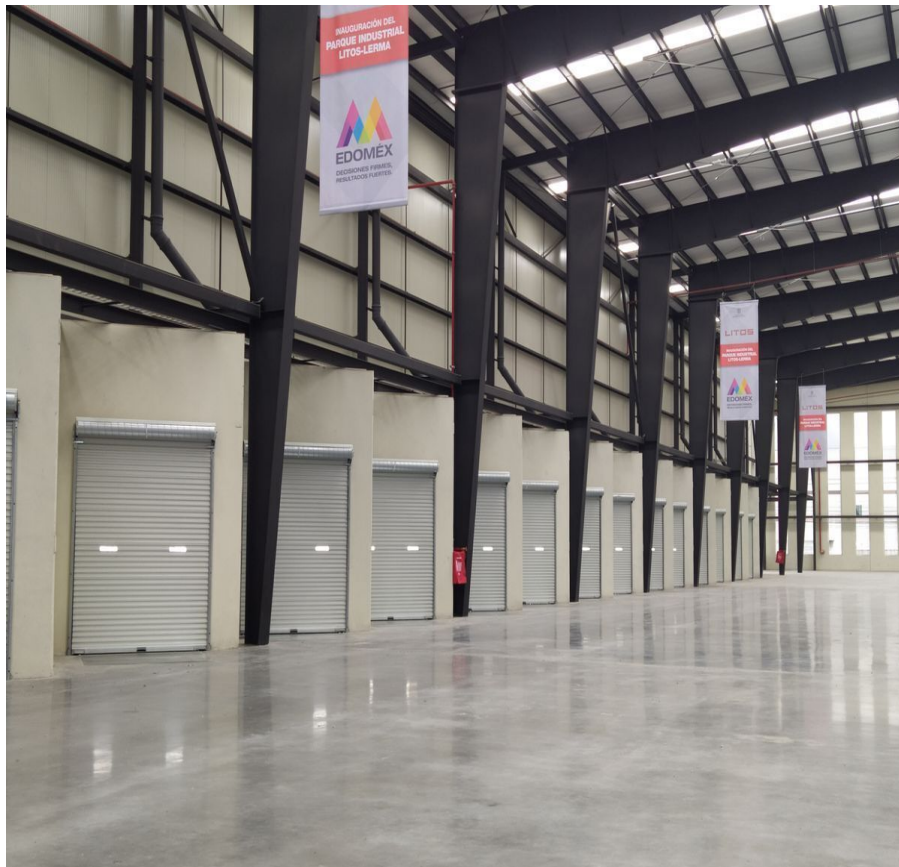

¡ENCONTRAMOS EL LUGAR PERFECTO PARA TI!

Código:
25222

$ 6.50 MXN

¡ENCONTRAMOS EL LUGAR PERFECTO PARA TI!

Bodega Nueva en Parque Industrial Lerma, Edo de México 22,000 mts

Calle: Miguel Aleman Aeropuerto **Col:** Corredor Industrial Toluca Lerma, Lerma, México

COMENTARIOS DEL VENDEDOR

- Nave 1 22,252.28 m Consultar Disponibilidad - Patio de maniobras Rampa para montacargas y 4 accesos peatonales - Claros entre columnas, 48 x 20 m - 32 Andenes Cross Dock - Altura mínima 12 m - Jointless, donde los montacargas nunca saltan, - Cero mantenimiento de por vida, - Piso sin una sola junta en toda la nave - Seguridad con casetas y CCTV perimetral - Piso de concreto, con resistencia de 15 ton x m2 - Muros Tilt-Up en andenes y fachadas - Estructura Butler - Iluminación Led t5, ahorra luz de forma eficiente - Sistema contra incendio con la certificación FM - Global y NFPA - Ventilación natural, 2 cambios por hora - Oficinas se adaptan según el proyecto del cliente - Energía con capacidad 350 kva Lerma 6.50 usd x m2 + Mant. 7% + iv. EasyBroker ID: EB-KT0420

0 0 22000.00