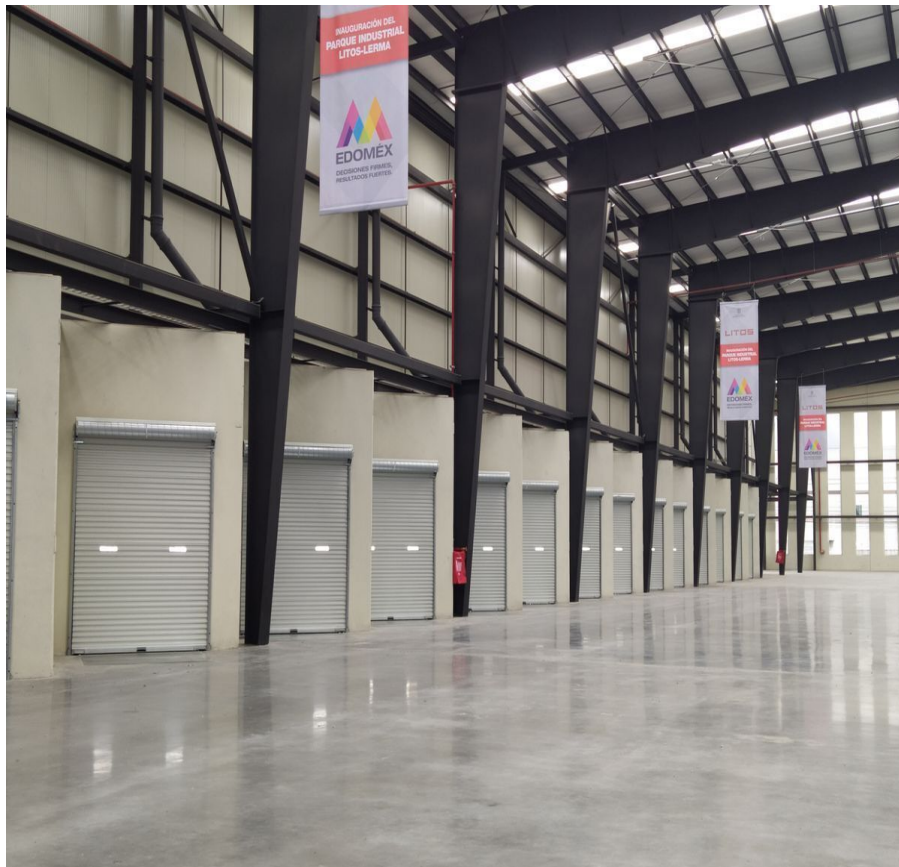

¡ENCONTRAMOS EL LUGAR PERFECTO PARA TI!

Código:
25222

\$ 6.50 MXN

¡ENCONTRAMOS EL LUGAR PERFECTO PARA TI!

Bodega Nueva en Parque Industrial Lerma, Edo de México 22,000 mts

Calle: Miguel Aleman Aeropuerto **Col:** Corredor Industrial Toluca Lerma, Lerma, México

COMENTARIOS DEL VENDEDOR

- Nave 1 22,252.28 m Consultar Disponibilidad - Patio de maniobras Rampa para montacargas y 4 accesos peatonales - Claros entre columnas, 48 x 20 m - 32 Andenes Cross Dock - Altura mínima 12 m - Jointless, donde los montacargas nunca saltan, - Cero mantenimiento de por vida, - Piso sin una sola junta en toda la nave - Seguridad con casetas y CCTV perimetral - Piso de concreto, con resistencia de 15 ton x m2 - Muros Tilt-Up en andenes y fachadas - Estructura Butler - Iluminación Led t5, ahorra luz de forma eficiente - Sistema contra incendio con la certificación FM - Global y NFPA - Ventilación natural, 2 cambios por hora - Oficinas se adaptan según el proyecto del cliente - Energía con capacidad 350 kva Lerma 6.50 usd x m2 + Mant. 7% + iv. EasyBroker ID: EB-KT0420