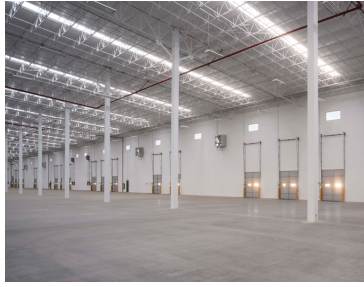

¡ENCONTRAMOS EL LUGAR PERFECTO PARA TI!

www.pinnmx.com