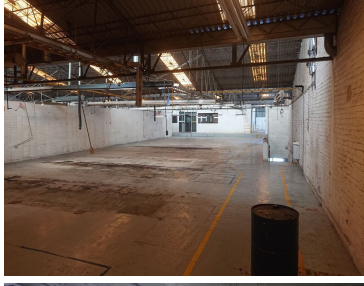

¡ENCONTRAMOS EL LUGAR PERFECTO PARA TI!

www.pinmx.com