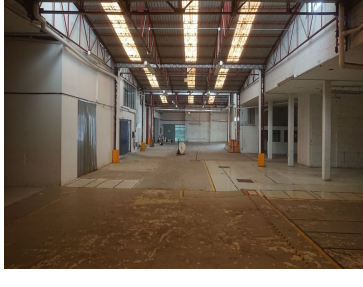

¡ENCONTRAMOS EL LUGAR PERFECTO PARA TI!

www.pinmx.com