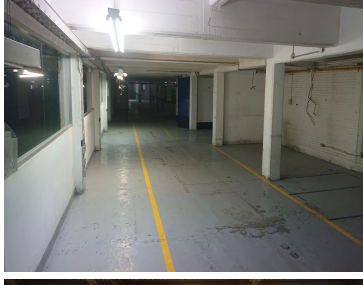

¡ENCONTRAMOS EL LUGAR PERFECTO PARA TI!

www.pinmx.com