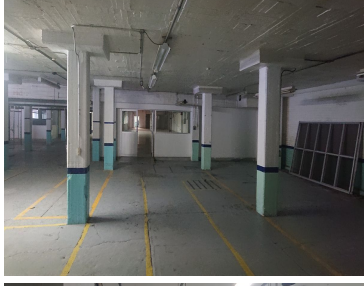

¡ENCONTRAMOS EL LUGAR PERFECTO PARA TI!

www.pinmx.com