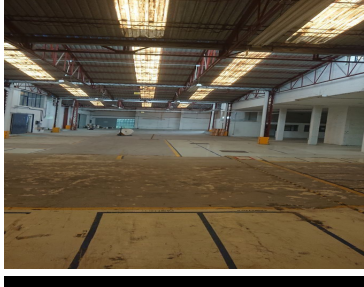

¡ENCONTRAMOS EL LUGAR PERFECTO PARA TI!

www.pinmx.com