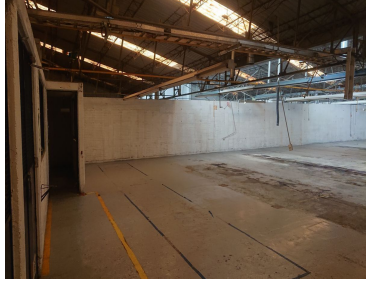

¡ENCONTRAMOS EL LUGAR PERFECTO PARA TI!

www.pinmx.com