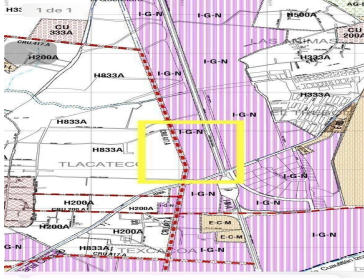

### Terreno Industrial

**Calle:** Libramiento Norte. **Col:** Tlacateco,  
Tepetzotlán, México

### COMENTARIOS DEL VENDEDOR

Ubicado en libramiento norte s/n, barrio tlacateco, tepetzotlán, edo. de méxico. Superficie: 15,033.54 M2 Uso suelo IGN Libre de Gravamen LISTO PARA ESCRITURAR. Con dos entradas: La primera de 150 metros sobre el Libramiento Norte (que conecta con Puebla, Tlaxcala e Hidalgo). La segunda es de 28 metros sobre la Autopista México-Querétaro, a tan sólo unos metros de la caseta de cobro. EasyBroker ID: EB-LI8340