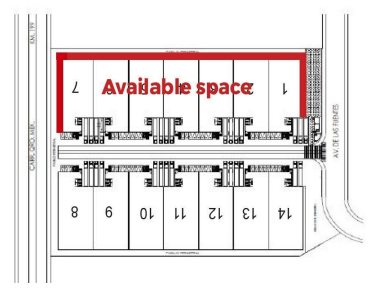

www.pinmx.com