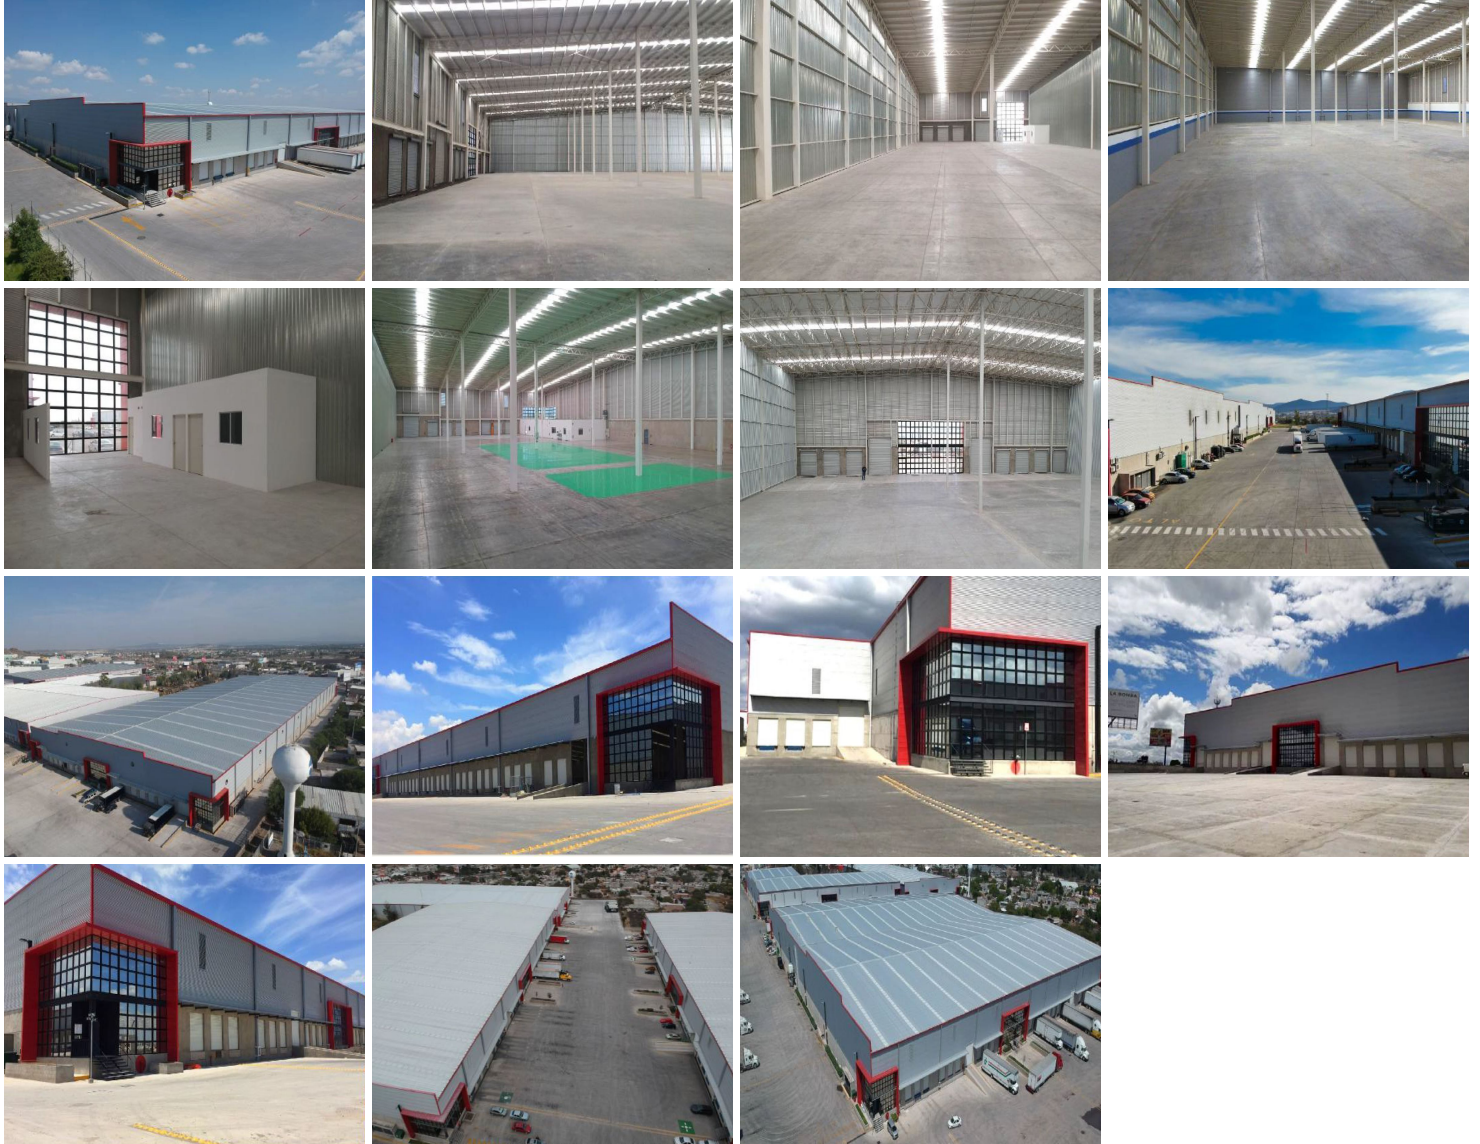

DATOS DEL VENDEDOR

Nombre: a.valentino.industrial@gmail.

Télefono:5510819961

¡ENCONTRAMOS EL LUGAR PERFECTO PARA TI!

www.pinmx.com