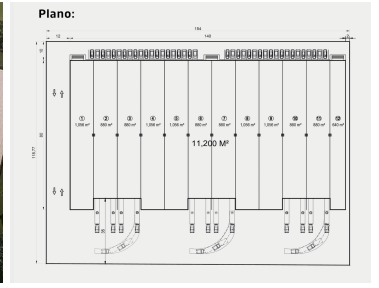

www.pinmx.com