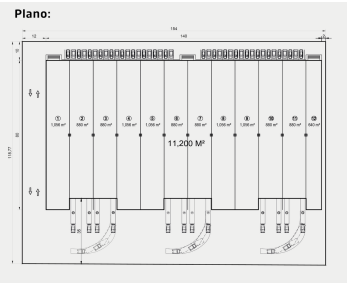

www.pinmx.com