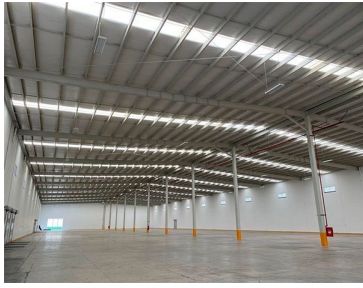

www.pinnmx.com