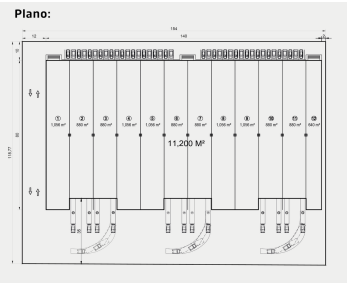

www.pinnmx.com