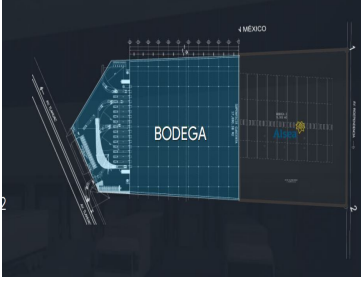

¡ENCONTRAMOS EL LUGAR PERFECTO PARA TI!

www.pinmx.com