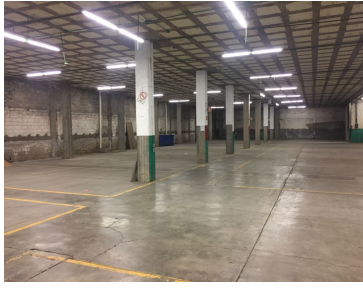

¡ENCONTRAMOS EL LUGAR PERFECTO PARA TI!

www.pinmx.com