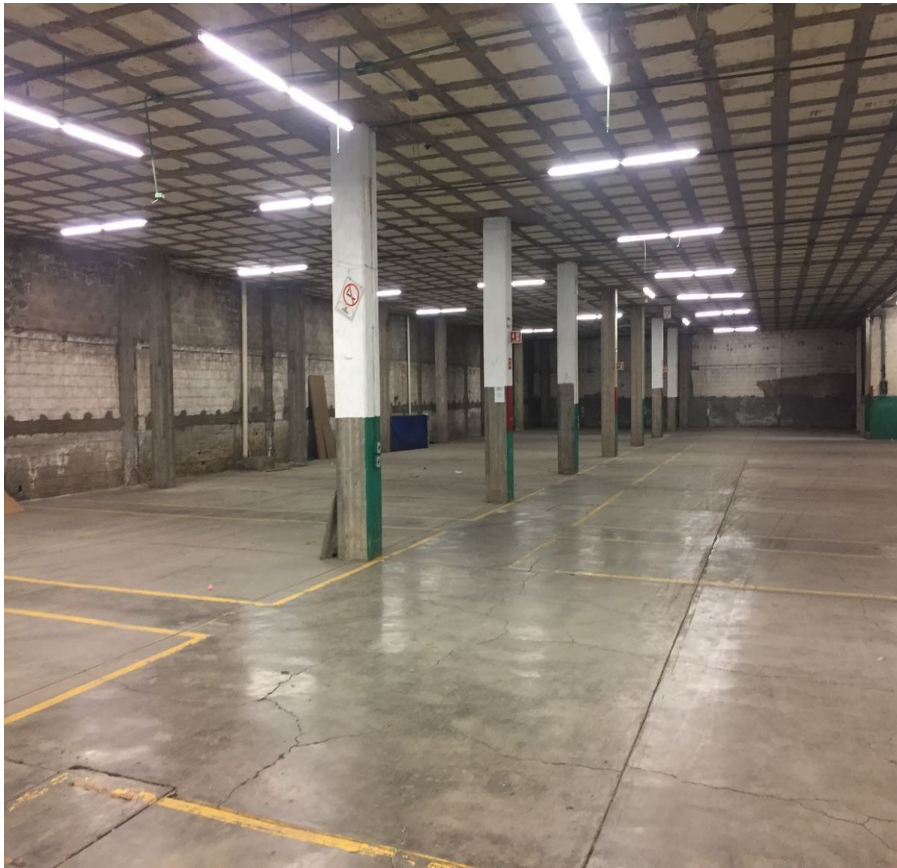

¡ENCONTRAMOS EL LUGAR PERFECTO PARA TI!

Código:
25270

\$ 360,900.00 MXN

¡ENCONTRAMOS EL LUGAR PERFECTO PARA TI!

Bodega - RENTA - Lebrija - 4,800 m2
Calle: lebrija **Col:** Cerro de La Estrella,
Iztapalapa, Ciudad de México

COMENTARIOS DEL VENDEDOR

Terreno: 2,500 m2 Bodega Planta baja: 2,319 m2 Bodega Planta Alta: 2,493 m2 Total rentable: 4,812 m2 - Patio de maniobras. - Altura de 5.5 metros planta baja, y 6 metros planta alta. - Resistencia del piso en Planta Baja: 6 toneladas x m2 - Resistencia del piso en Planta Baja: 2.6 toneladas x m2 - Cuenta con dos elevadores de carga. - Estacionamiento para 7 autos. - Oficinas. - Baños para hombres y mujeres.