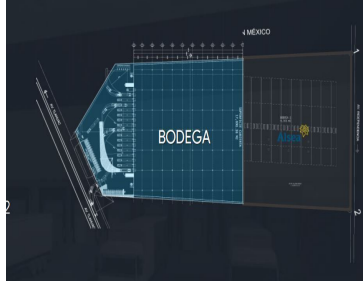

¡ENCONTRAMOS EL LUGAR PERFECTO PARA TI!

www.pinmx.com