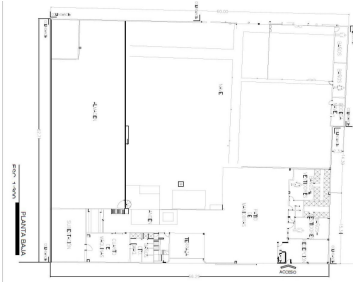

¡ENCONTRAMOS EL LUGAR PERFECTO PARA TI!

www.pinmx.com