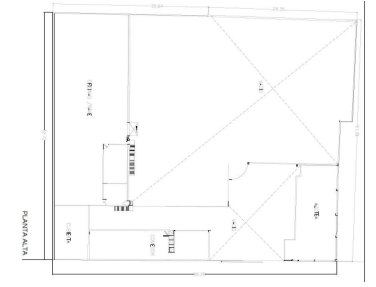

¡ENCONTRAMOS EL LUGAR PERFECTO PARA TI!

www.pinmx.com