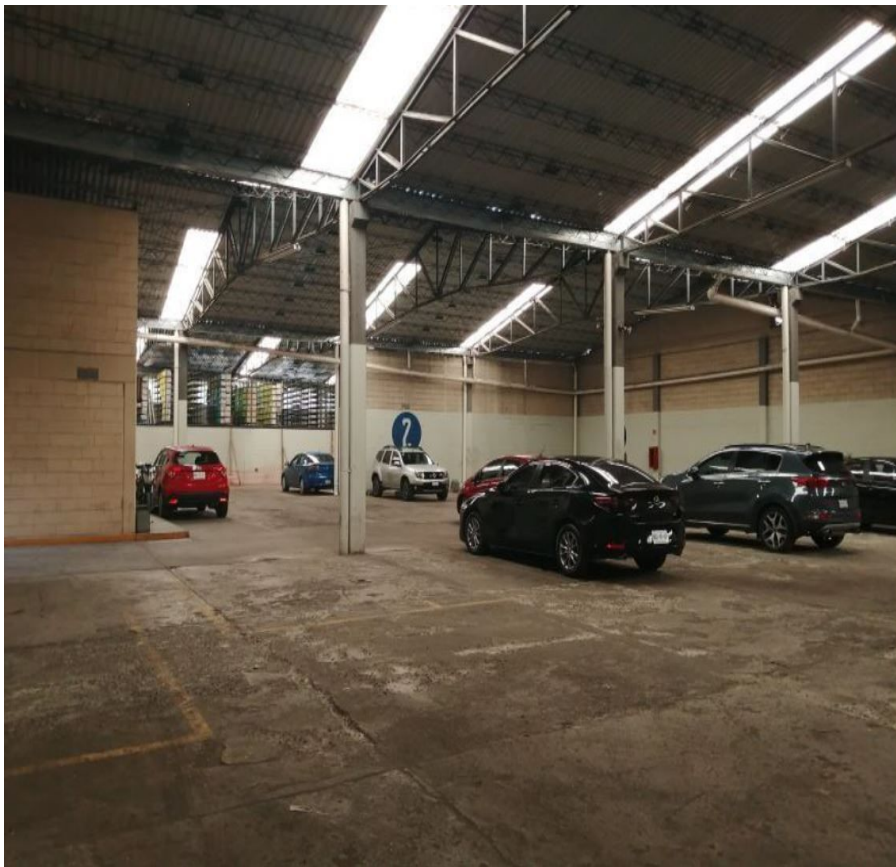

¡ENCONTRAMOS EL LUGAR PERFECTO PARA TI!

Código:
25274

$ 315,572.00 MXN

¡ENCONTRAMOS EL LUGAR PERFECTO PARA TI!

Bodega - RENTA - El parque Naucalpan - 2,254 m2

Calle: Parque Chapultepec **Col:** El Parque,
Naucalpan de Juárez, México

COMENTARIOS DEL VENDEDOR

Superficie de Construcción: 2,254 m2 Superficie de Terreno: 1,734 m2 - Mezzanine: 540 m2 - Bodega : 1,727 m2 - Oficinas: 527 m2 Cuenta con: - Caseta de Vigilancia - Estacionamiento 50 cajones. - oficinas - Sanitarios y vestidores. - Altura: 7.5 m - Resistencia del piso de 5 ton x m2 - Entradas para trailer. Precio: 140 pesos x m2 + iva. EasyBroker ID: EB-IL8144

0 0 2254.00 50

DATOS DEL VENDEDOR

Nombre: a.valentino.industrial@gmail.com

Télefono:5510819961