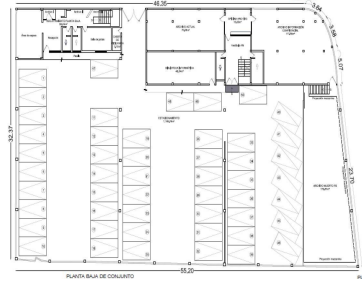

¡ENCONTRAMOS EL LUGAR PERFECTO PARA TI!

www.pinnmx.com