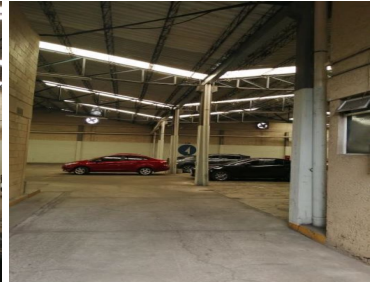

¡ENCONTRAMOS EL LUGAR PERFECTO PARA TI!

www.pinnmx.com