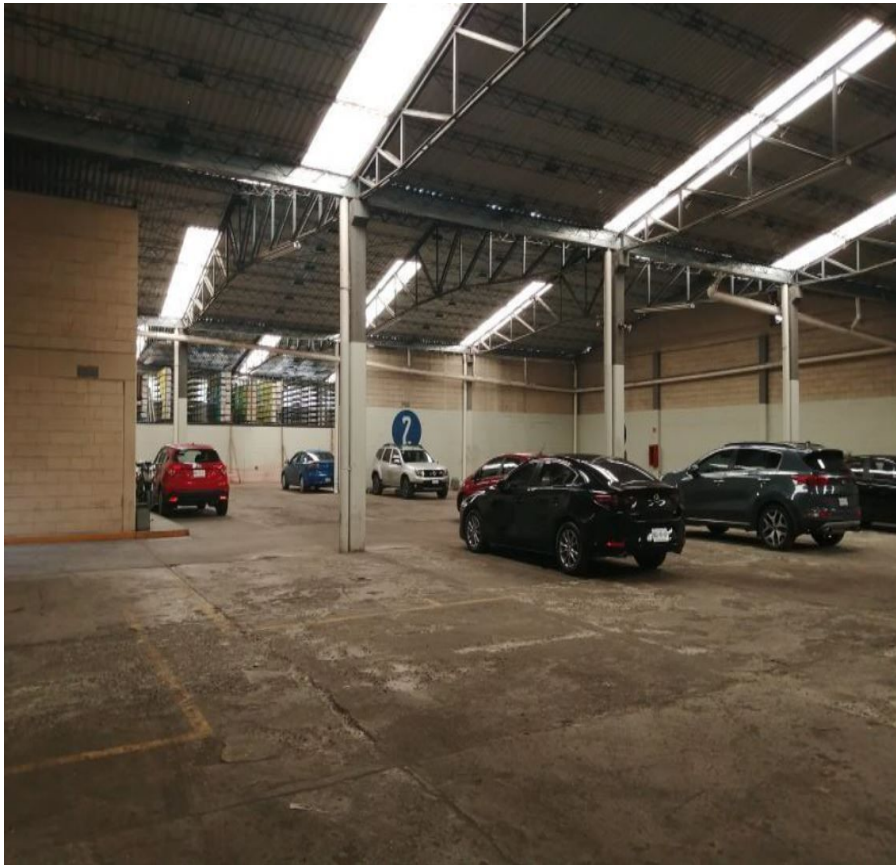

¡ENCONTRAMOS EL LUGAR PERFECTO PARA TI!

Código:  
25274

\$ 315,572.00 MXN

¡ENCONTRAMOS EL LUGAR PERFECTO PARA TI!

### Bodega - RENTA - El parque Naucalpan - 2,254 m2

**Calle:** Parque Chapultepec **Col:** El Parque,  
Naucalpan de Juárez, México

#### COMENTARIOS DEL VENDEDOR

Superficie de Construcción: 2,254 m2 Superficie de Terreno: 1,734 m2 - Mezzanine: 540 m2 - Bodega : 1,727 m2 - Oficinas: 527 m2 Cuenta con: - Caseta de Vigilancia - Estacionamiento 50 cajones. - oficinas - Sanitarios y vestidores. - Altura: 7.5 m - Resistencia del piso de 5 ton x m2 - Entradas para trailer. Precio: 140 pesos x m2 + iva. EasyBroker ID: EB-IL8144