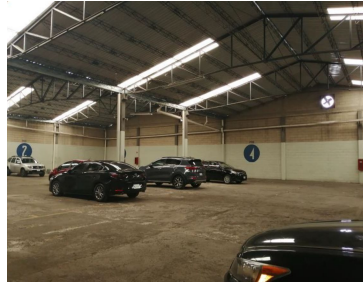

¡ENCONTRAMOS EL LUGAR PERFECTO PARA TI!

www.pinnmx.com