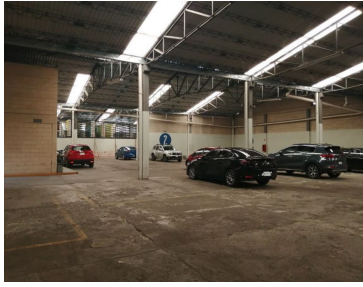

¡ENCONTRAMOS EL LUGAR PERFECTO PARA TI!

www.pinnmx.com