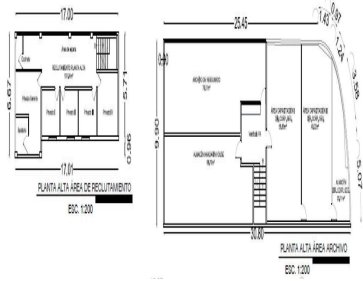

¡ENCONTRAMOS EL LUGAR PERFECTO PARA TI!

www.pinnmx.com