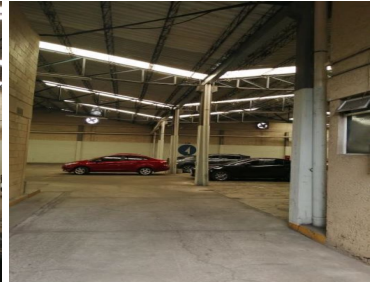

¡ENCONTRAMOS EL LUGAR PERFECTO PARA TI!

www.pinnmx.com