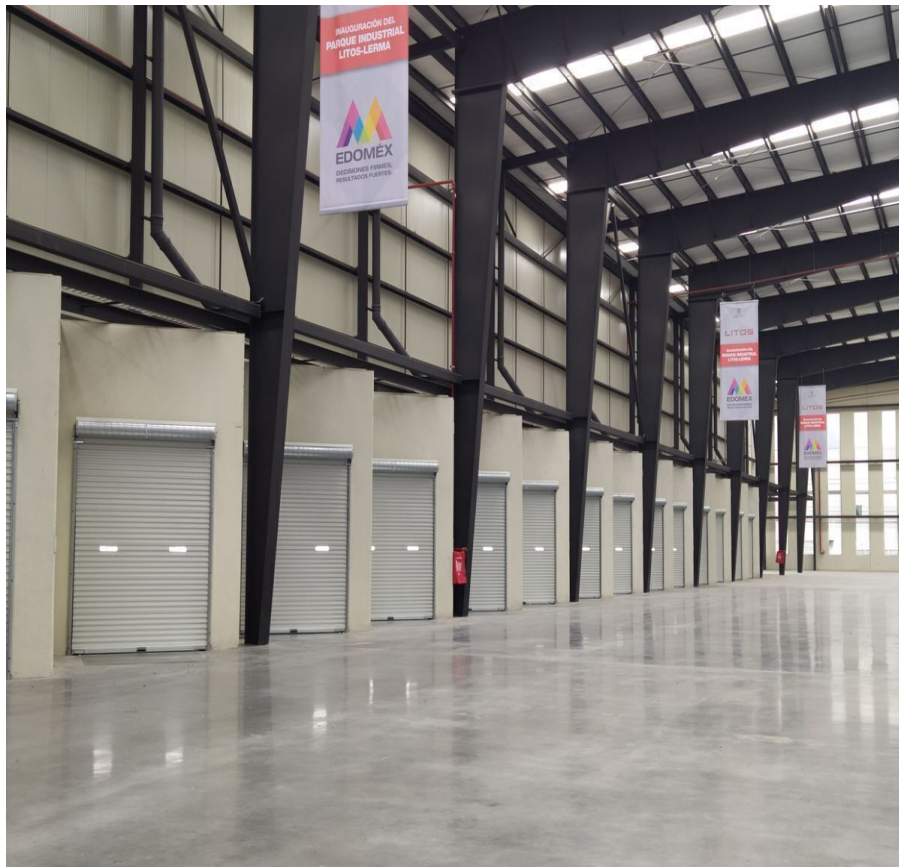

¡ENCONTRAMOS EL LUGAR PERFECTO PARA TI!

Código:
25275

$ 6.50 MXN

¡ENCONTRAMOS EL LUGAR PERFECTO PARA TI!

Bodega Nueva en Parque Industrial Lerma, Edo de México 32,000 mts

Calle: Miguel Aleman Aeropuerto Col: Corredor Industrial Toluca Lerma, Lerma, México

COMENTARIOS DEL VENDEDOR

YA DISPONIBLE. - Nave 1 32,252.28 m Consultar Disponibilidad - Patio de maniobras Rampa para montacargas y 4 accesos peatonales - Claros entre columnas, 48 x 20 m - 32 Andenes Cross Dock - Altura mínima 12 m - Jointless, donde los montacargas nunca saltan, - Cero mantenimiento de por vida, - Piso sin una sola junta en toda la nave - Seguridad con casetas y CCTV perimetral - Piso de concreto, con resistencia de 15 ton x m2 - Muros Tilt-Up en andenes y fachadas - Estructura Butler - Iluminación Led t5, ahorra luz de forma eficiente - Sistema contra incendio con la certificación FM - Global y NFPA - Ventilación natural, 2 cambios por hora - Oficinas se adaptan según el proyecto del cliente - Energía con capacidad 350 kva Lerma 6.50 usd x m2 + Mant. 7% + iv. EasyBroker ID: EB-LO0864

0 0 32000.00