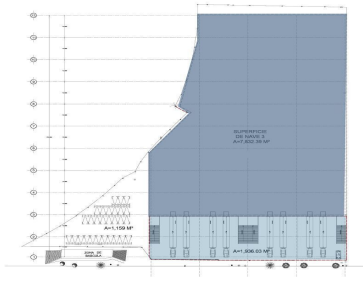

¡ENCONTRAMOS EL LUGAR PERFECTO PARA TI!

www.pinmx.com