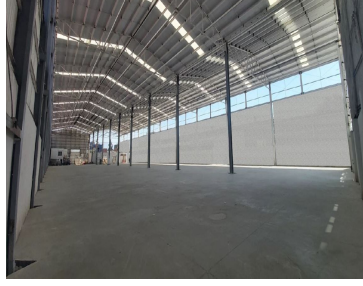

¡ENCONTRAMOS EL LUGAR PERFECTO PARA TI!

www.pinmx.com