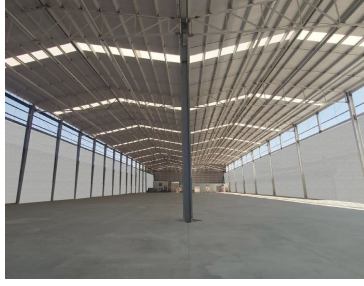

¡ENCONTRAMOS EL LUGAR PERFECTO PARA TI!

www.pinmx.com