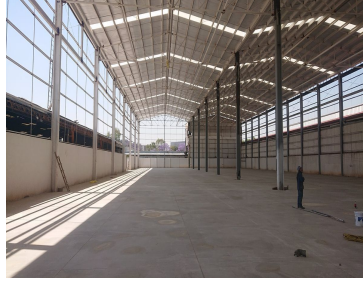

¡ENCONTRAMOS EL LUGAR PERFECTO PARA TI!

www.pinmx.com