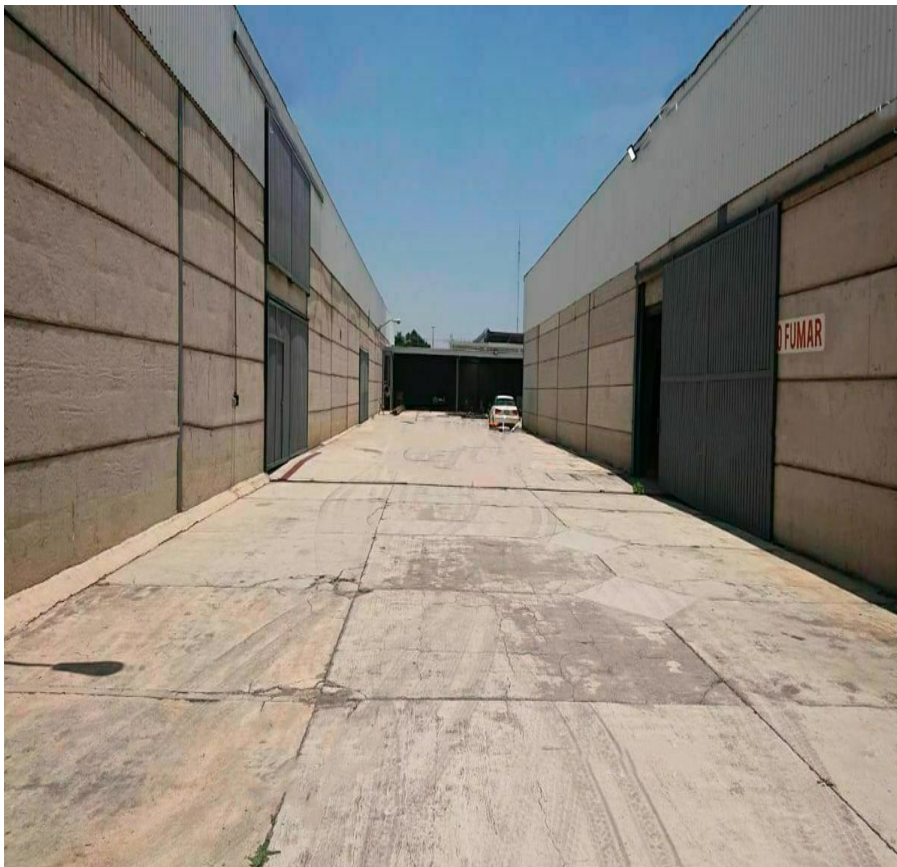

¡ENCONTRAMOS EL LUGAR PERFECTO PARA TI!

Código:
25287

\$ 85.00 MXN

¡ENCONTRAMOS EL LUGAR PERFECTO PARA TI!

Bodega Industrial en Renta Ixtapaluca

Calle: Lote Col: Jardín Industrial Ixtapaluca,
Ixtapaluca, México

COMENTARIOS DEL VENDEDOR

Bodegas Industriales en Renta en Ixtapaluca Dentro de parque industrial. Disponibles a Octubre, 2022 - 1,666.07m2 Bodega 1 - 751.43 m2 Bodega 2 - 914.64 m2 - Altura 5 m y máximas de 8 m - Pisos de alta resistencia - Entrada para tráiler a todas las bodegas - Seguridad privada 24/7 - Uso de suelo industrial En lateral Autopista México - Puebla Muy Cerca de Plaza de Cobro 71b Chalco Frente a CEDIS Coppel Ixtapaluca. EasyBroker ID: EB-LQ7505