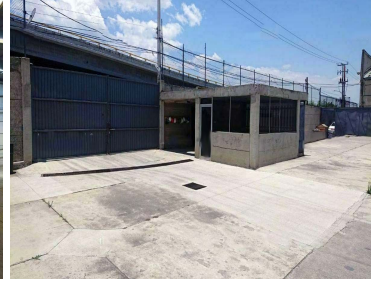

¡ENCONTRAMOS EL LUGAR PERFECTO PARA TI!

www.pinmx.com