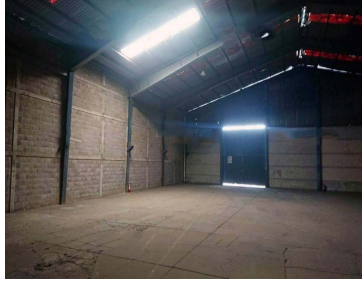

¡ENCONTRAMOS EL LUGAR PERFECTO PARA TI!

www.pinmx.com