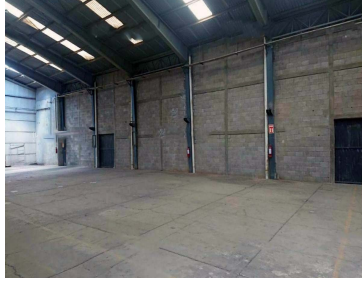

¡ENCONTRAMOS EL LUGAR PERFECTO PARA TI!

www.pinmx.com