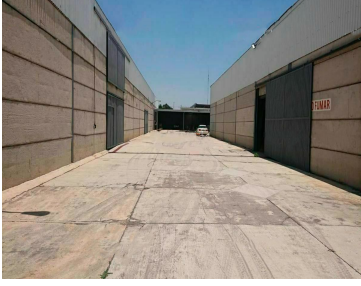

¡ENCONTRAMOS EL LUGAR PERFECTO PARA TI!

www.pinmx.com