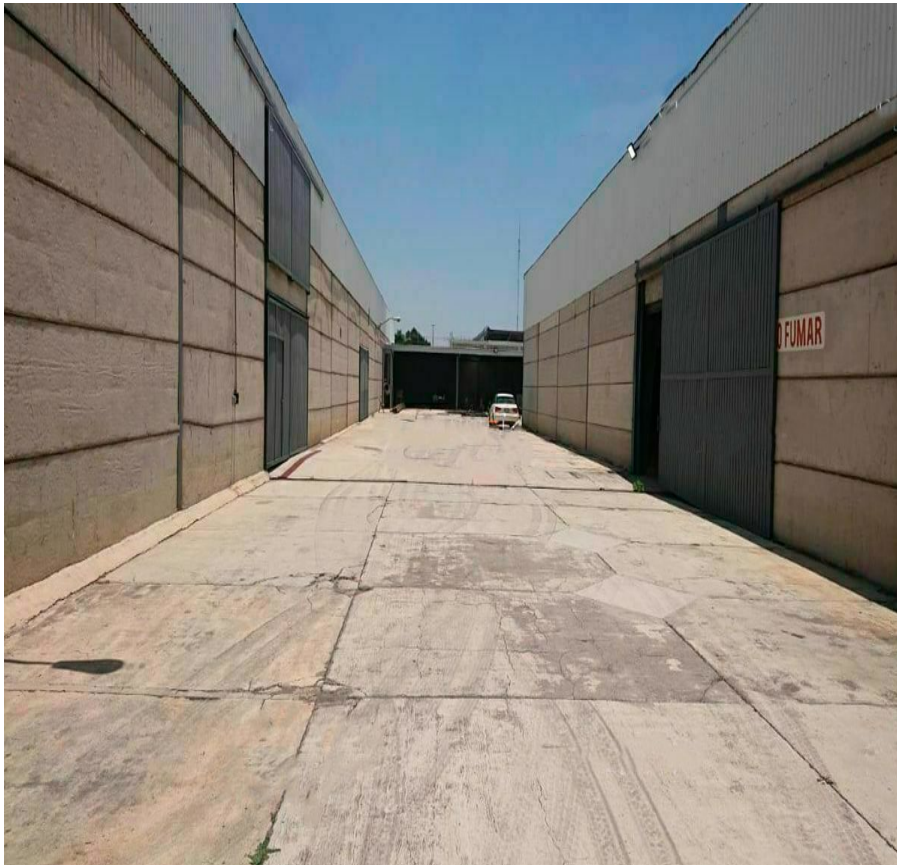

¡ENCONTRAMOS EL LUGAR PERFECTO PARA TI!

Código:
25287

\$ 85.00 MXN

¡ENCONTRAMOS EL LUGAR PERFECTO PARA TI!

Bodega Industrial en Renta Ixtapaluca

Calle: Lote Col: Jardín Industrial Ixtapaluca,
Ixtapaluca, México

COMENTARIOS DEL VENDEDOR

Bodegas Industriales en Renta en Ixtapaluca Dentro de parque industrial. Disponibles a Octubre, 2022 - 1,666.07m2 Bodega 1 - 751.43 m2 Bodega 2 - 914.64 m2 - Altura 5 m y máximas de 8 m - Pisos de alta resistencia - Entrada para tráiler a todas las bodegas - Seguridad privada 24/7 - Uso de suelo industrial En lateral Autopista México - Puebla Muy Cerca de Plaza de Cobro 71b Chalco Frente a CEDIS Coppel Ixtapaluca. EasyBroker ID: EB-LQ7505