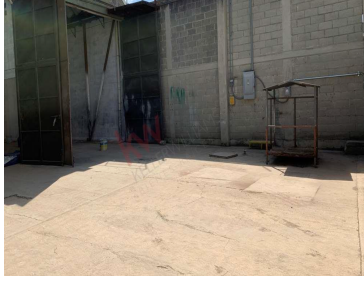

¡ENCONTRAMOS EL LUGAR PERFECTO PARA TI!

www.pinmex.com