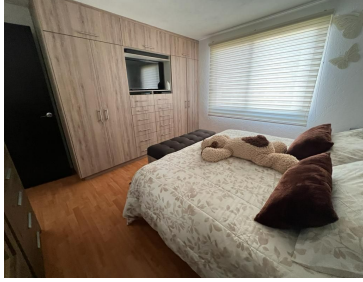

¡ENCONTRAMOS EL LUGAR PERFECTO PARA TI!

www.pinmx.com