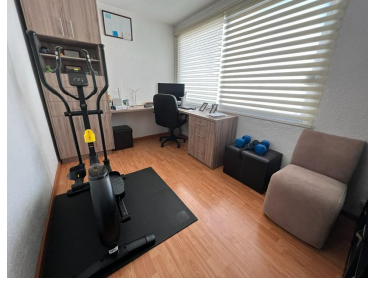

¡ENCONTRAMOS EL LUGAR PERFECTO PARA TI!

www.pinmx.com