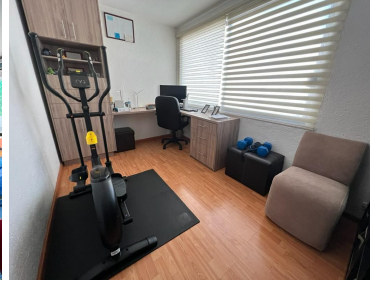

¡ENCONTRAMOS EL LUGAR PERFECTO PARA TI!

www.pinmx.com