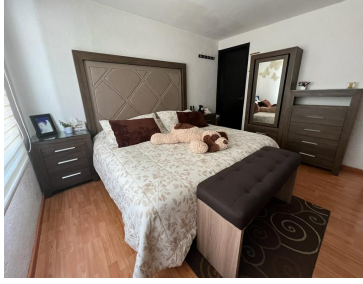

¡ENCONTRAMOS EL LUGAR PERFECTO PARA TI!

www.pinmx.com