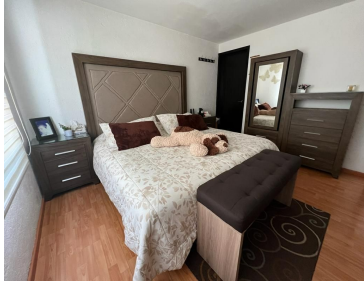

¡ENCONTRAMOS EL LUGAR PERFECTO PARA TI!

www.pinmx.com